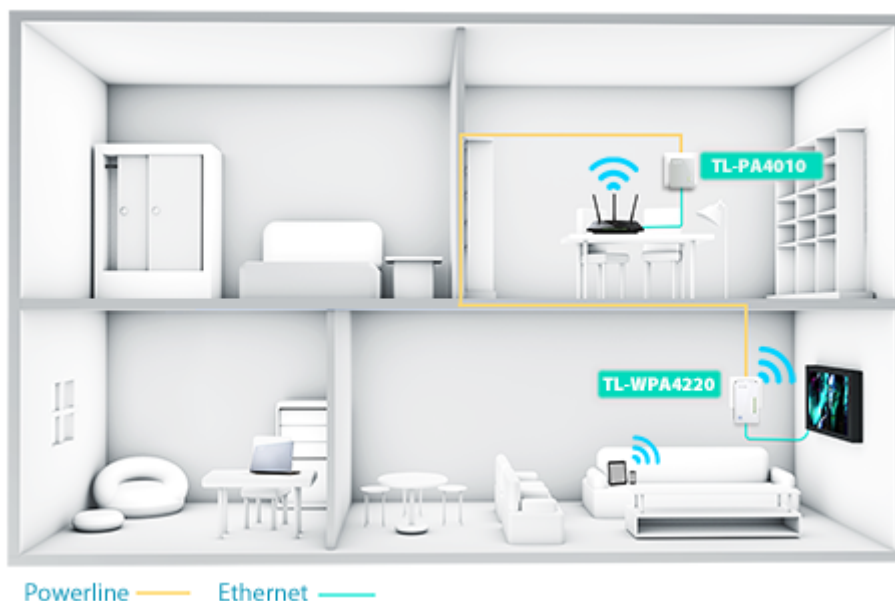

TP-Link TL-WPA4220

TL-WPA4220 rozšíří vaše internetové připojení do každé místnosti domu pomocí stávající elektrické sítě.

TL-WPA4220 je vybaven tlačítkem klonování Wi-Fi pro velké rozšíření dosahu, což znamená, že může automaticky zkopírovat identifikátor SSID a heslo vašeho routeru. Tímto způsobem adaptér TL-WPA4220 zjednodušuje konfiguraci Wi-Fi a umožňuje bezproblémový roaming v rámci domácí sítě.

S pokročilou technologií HomePlug AV adaptér TL-WPA4220 poskytuje uživatelům stabilní a vysokorychlostní přenos dat rychlostí až 500 Mbit/s na vzdálenost až 300 metrů. Je skvělou volbou pro kompletní domácí řešení určené pro připojení všech síťově kompatibilních zařízení – od počítačů a herních konzolí až po set-top boxy pro IPTV, tiskárny a pevné disky NAS.