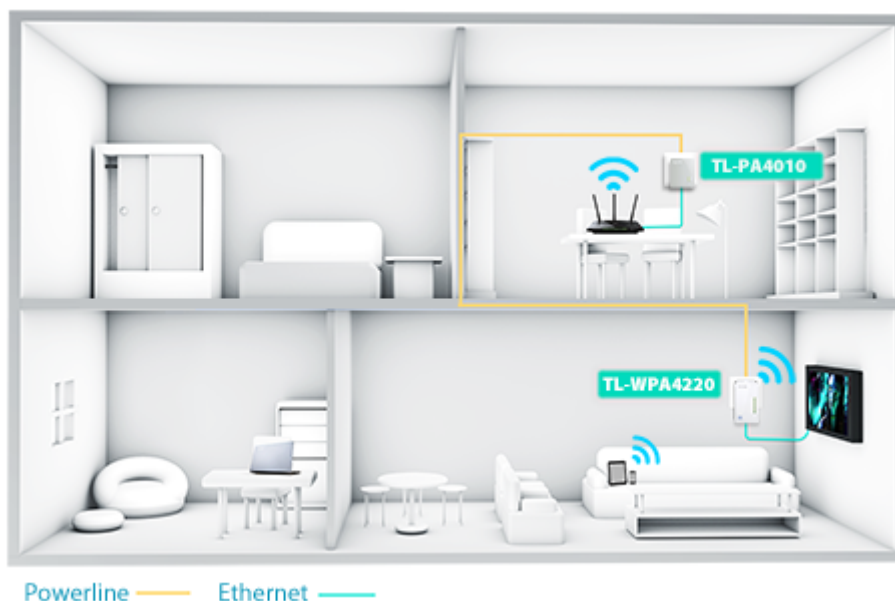

TL-WPA4220 rozšíří vaše internetové připojení do každé místnosti domu pomocí stávající elektrické sítě.

TL-WPA4220 je vybaven tlačítkem klonování Wi-Fi pro velké rozšíření dosahu, což znamená, že může automaticky zkopírovat identifikátor SSID a heslo vašeho routeru. Tímto způsobem adaptér TL-WPA4220 zjednodušuje konfiguraci Wi-Fi a umožňuje bezproblémový roaming v rámci domácí sítě.

S pokročilou technologií HomePlug AV adaptér TL-WPA4220 poskytuje uživatelům stabilní a vysokorychlostní přenos dat rychlostí až 500 Mbit/s na vzdálenost až 300 metrů. Je skvělou volbou pro kompletní domácí řešení určené pro připojení všech síťově kompatibilních zařízení – od počítačů a herních konzolí až po set-top boxy pro IPTV, tiskárny a pevné disky NAS.

ZÁKLADNÍ SPECIFIKACE

Typ zásuvky: EU

Rychlost přenosu dat: až 300 Mbit/s

Standardy a protokoly: HomePlug AV, IEEE802.3, IEEE802.3u, IEEE802.11b/g/n

Rozhraní: 2 x RJ-45 10/100

Zabezpečení: 128-bitové AES šifrování, WEP, WPA/WPA2, WPA-PSK/WPA2-PSK