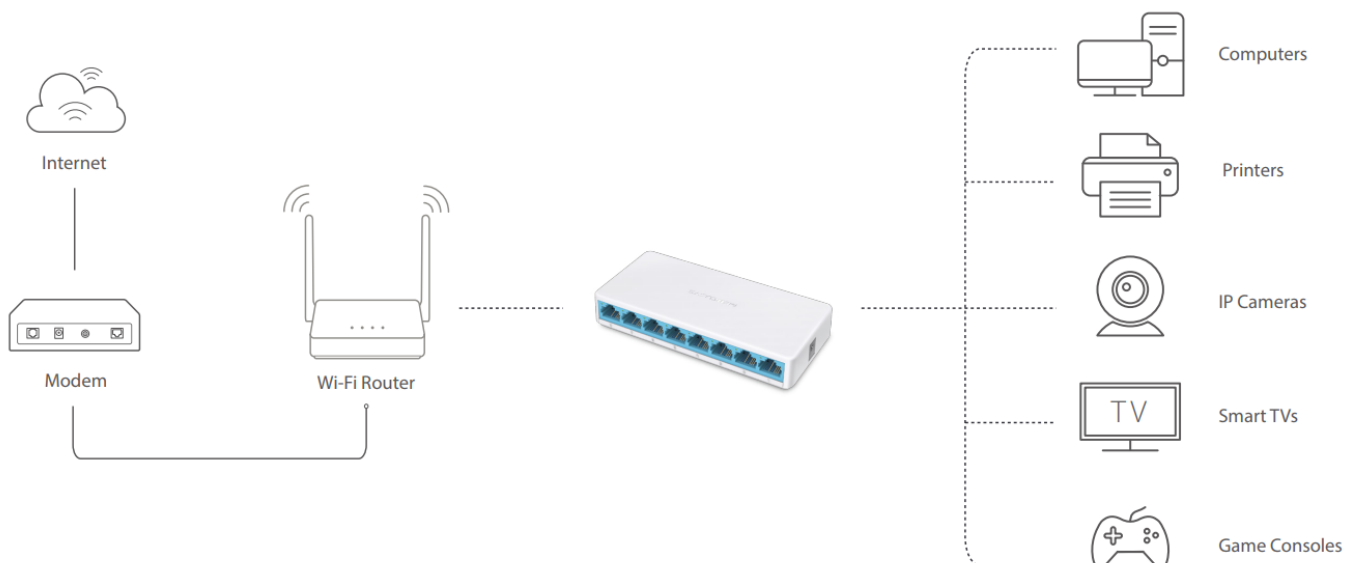

Popis

Mercusys MS108

Jedná se o **8portový switch** podporující rychlosti 10/100 Mbps - standardy 802.3, 802.3u, 802.3x s funkcí automatického křížení UTP kabelů. Celková propustnost switche je **1,6 Gbps**. Funkce **Auto MDI/MDIX** eliminuje potřebu křížených kabelů. Funkce **auto-negotiation** na každém portu snímá rychlost připojení síťového zařízení a inteligentně ji přizpůsobuje podle kompatibility a pro optimální výkon. Nastavení **Plug and Play**, bez nutnosti konfigurace.

Díky kompaktním rozměrům, může být zařízení umístěno kdekoli v domácnosti, aniž by zabíralo příliš mnoho místa a narušovalo tak design interiéru. Provedení bez ventilátorů zaručuje tichý chod. Switch tak zůstane nenápadný bez ohledu na to, jak dlouho poběží.