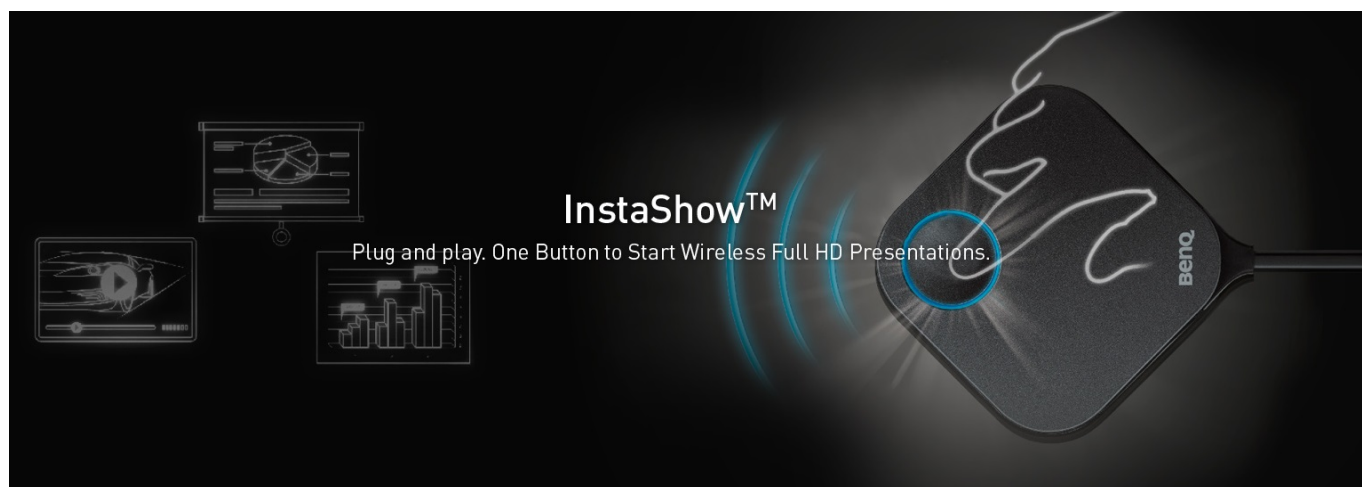

### Jedno tlačítko vládne prezentacím - systém BenQ InstaShow WDC10

**BenQ InstaShow WDC10** představuje jedinečné a praktické softwarové řešení pro **multinásobné a všestranné prezentace s pomocí širokého spektra zařízení**. Díky systému **Plug and Play** je zajištěno jednoduché a rychlé zapojení, které nevyžaduje dodatečnou instalaci a ovladačů či jiného softwaru. Objevte nové možnosti prezentací a změňte zaběhnutou rutinu.

## BenQ InstaShow WDC10

InstaShow Plug & Play je systém pro spuštění bezdrátových Full HD prezentací jedním tlačítkem.

WDC10 je jedinečné **bezsoftwarové řešení** umožňující až 16 prezentujícím prezentovat na jakémkoli kompatibilním zařízení. Automatický výběr kanálu a bezdrátová norma 802.11ac zajišťují plynulé streamování prezentací a přechod mezi nimi.