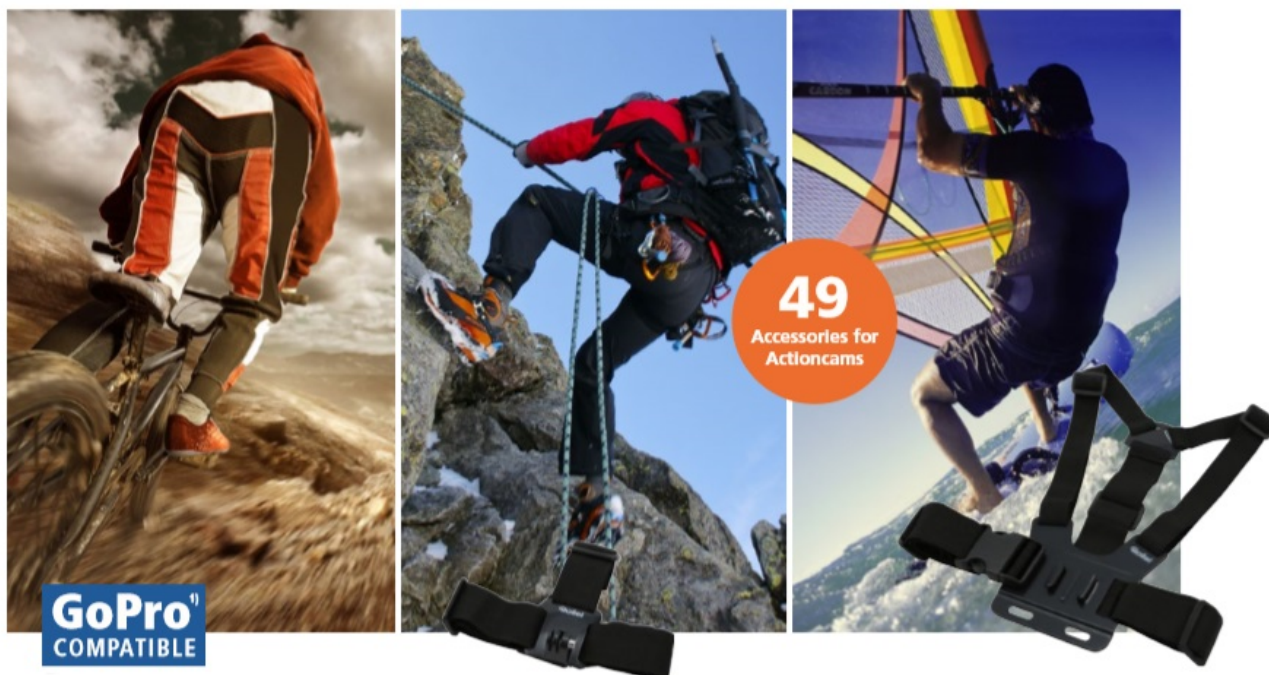

Záruka:

24 měs.

Stav:

Nové zboží

Popis

Multifunkční příslušenství Rollei XL pro vaše kamery

Sada početného příslušenství Rollei, která je určena především pro nadšené sportovce a milovníky adrenalinu. Vybavení k akčním kamerám Rollei i GoPro se neztratí při žádném dobrodružství a umožní vám zachytit skvělé snímky a videa. Provozujte své oblíbené sporty a outdoorové aktivity bez omezení. Sportovní set **Rollei XL pokrývá širokou škálu aktivit, ve vodě, na vzduchu i na souši.**

GoPro[®]
COMPATIBLE

Sada obsahuje 49 doplňků, které lze kombinovat a vytvořit tak dokonalý **úchytný a ochranný systém** podle toho, kam se chystáte vyrazit a v jakých podmínkách budete kameru využívat. **Připevněte kameru k tělu nebo helmě**, abyste pořídili autentické záběry z pohledu první osoby, perspektivy, která ostatním vyrazí dech. Samozřejmě zde najdete také **úchytky a držáky** pro upevnění na nejrůznější přičky, řídítka, desky apod. pro snímání záběrů z různých úhlů a pozic. Ve výbavě nechybí **teleskopická tyč pro selfie** záběry, samolepky a spoustu dalšího pro natáčení a fotografování v extrémních podmínkách.

Rollei XL sada příslušenství pro outdoor

Univerzální 49dílná sada příslušenství Rollei ke kamerám Actioncam a GoPro určená pro outdoorové aktivity.

ZÁKLADNÍ SPECIFIKACE

Obsah balení: pouzdro, mini stativ, voděodolný držák, držák na smartphone, selfie tyč, plovák s nálepkou, popruh na hrudník, nylonový sáček, držák s přísavkou, držák s klípek, popruh na hlavu, držák na helmu, univerzální držák s popruhem, upevňovací popruh, držák na kolo, úhlový držák, držák na řídítka, popruh, bezpečnostní držák, 2 x plochý držák, 2 x zakřivený držák, 10 x lepicí 3M nálepka, 7 x šroubek, 2 x dlouhý držák, 2 x krátký držák, adaptér na stativ, 2 x úhlový kus, montážní klíč.