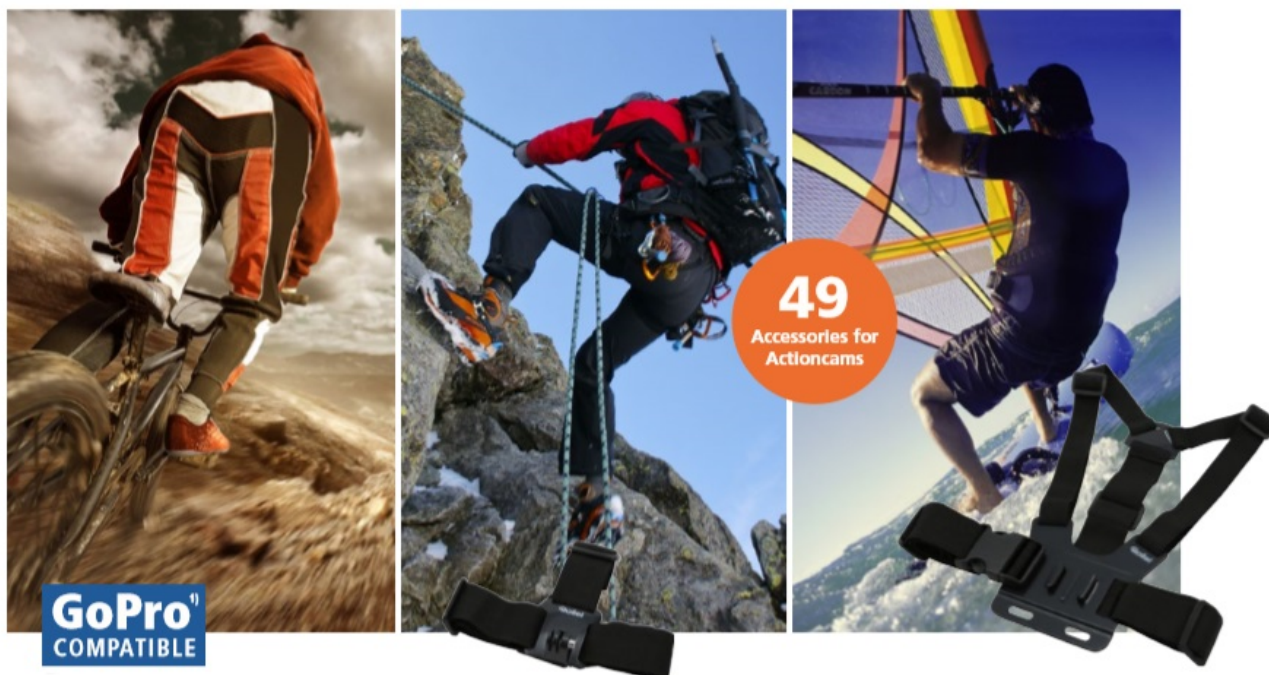

### Multifunkční příslušenství Rollei XL pro vaše kamery

Sada početného příslušenství Rollei, která je určena především pro nadšené sportovce a milovníky adrenalinu. Vybavení k akčním kamerám Rollei i GoPro se neztratí při žádném dobrodružství a umožní vám zachytit skvělé snímky a videa. Provozujte své oblíbené sporty a outdoorové aktivity bez omezení. Sportovní set **Rollei XL pokrývá širokou škálu aktivit, ve vodě, na vzduchu i na souši.**

Sada obsahuje 49 doplňků, které lze kombinovat a vytvořit tak dokonalý **úchytný a ochranný systém** podle toho, kam se chystáte vyrazit a v jakých podmínkách budete kameru využívat. **Připevněte kameru k tělu nebo helmě**, abyste pořídili autentické záběry z pohledu první osoby, perspektivy, která ostatním vyrazí dech. Samozřejmě zde najdete také **úchytky a držáky** pro upevnění na nejrůznější přičky, řídítka, desky apod. pro snímání záběrů z různých úhlů a pozic. Ve výbavě nechybí **teleskopická tyč pro selfie** záběry, samolepky a spoustu dalšího pro natáčení a fotografování v extrémních podmínkách.

#### ZÁKLADNÍ SPECIFIKACE

**Obsah balení:** pouzdro, mini stativ, voděodolný držák, držák na smartphone, selfie tyč, plovák s nálepkou, popruh na hrudník, nylonový sáček, držák s přísavkou, držák s klípek, popruh na hlavu, držák na helmu, univerzální držák s popruhem, upevňovací popruh, držák na kolo, úhlový držák, držák na řídítka, popruh, bezpečnostní držák, 2 x plochý držák, 2 x zakřivený držák, 10 x lepicí 3M nálepka, 7 x šroubek, 2 x dlouhý držák, 2 x krátký držák, adaptér na stativ, 2 x úhlový kus, montážní klíč.