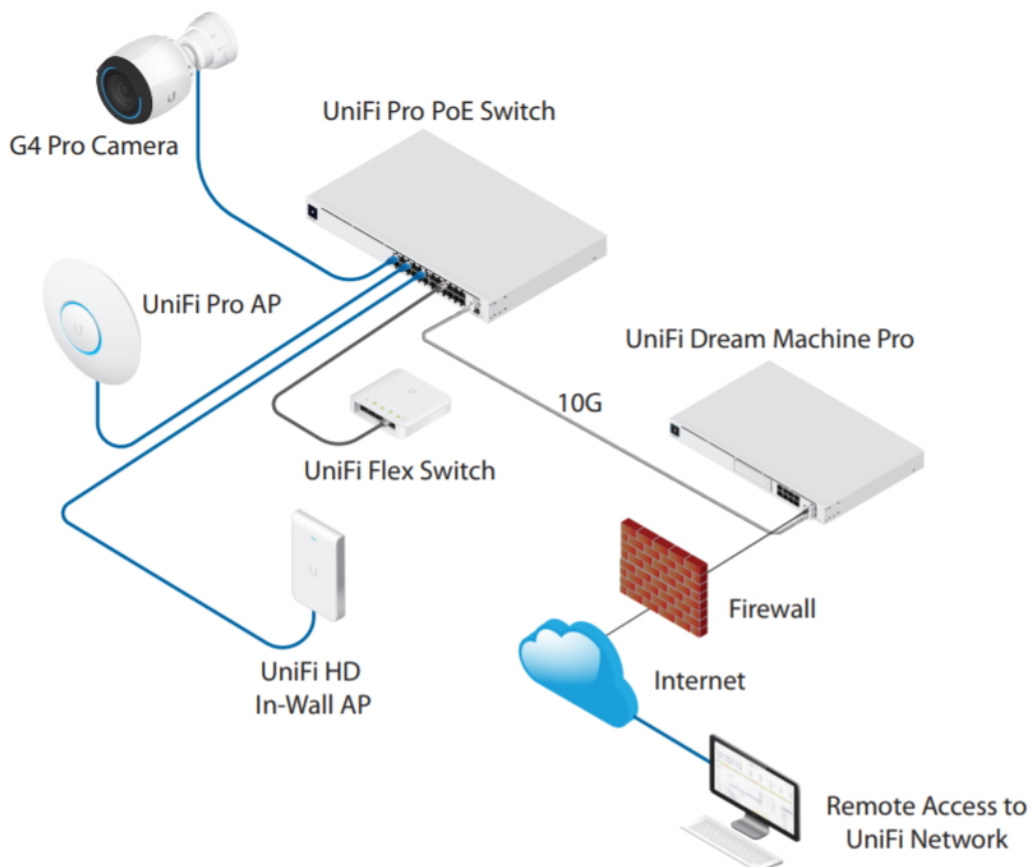

Ubiquiti UniFi Switch Pro 48 PoE 600 W

UniFi Switch (USW-PRO-48-POE) je ideální pro malé a střední firmy, které požadují spolehlivý **switch s managementem** v profesionálním provedení určený pro montáž do racku **1U**.

Vybudujte vaši síť s řadou Ubiquiti networks UniFi Switch. **UniFi Switch Pro 48 PoE** je vysoce výkonný, plně **gigabitový PoE switch** známého výrobce Ubiquiti ze série UniFi, který navíc disponuje **1,3" dotykovým LCM displejem** pro usnadnění ovládání.

Je osazen **48x Gbit ethernetovými porty a čtyřmi SFP+ porty (10 Gb/s)**.

Konfiguraci a správu UniFi zařízení umožňuje aplikace UniFi Network, která je předinstalovaná na **UniFi OS konzolích** (UniFi Dream Machine, Dream Router, Dream Wall, Express, Cloud Gateway Ultra atd.). Alternativou je volně dostupný software UniFi Network Server, určený pro instalaci na vlastní počítač nebo server (Windows, MacOS, Linux). Software UniFi Network Server je neustále vylepšován, a proto doporučujeme vždy používat aktuální verzi, kterou stahujete na stránkách Ubiquiti v sekci **Download**. Více informací o tomto produktu se dozvíte také na **školení Ubiquiti**.

Jednou z největších předností tohoto switche je **podpora PoE dle normy IEEE 802.3at/bt na každém portu** (40× PoE+ a 8× PoE++) pro napájení mnoha zařízení. Ve výchozím nastavení UniFi Switch **automaticky detekuje 802.3at/bt** na připojeném zařízení, tak aby mohlo zařízení automaticky přijímat PoE.