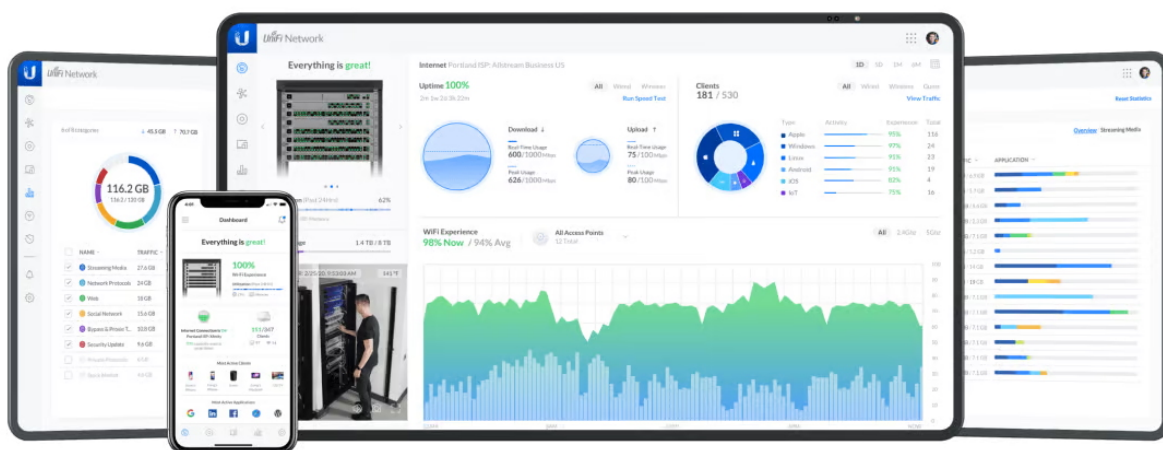

Ubiquiti UniFi Switch Pro 48 PoE 600 W

UniFi Switch (USW-PRO-48-POE) je ideální pro malé a střední firmy, které požadují spolehlivý **switch s managementem** v profesionálním provedení určený pro montáž do racku **1U**.

Vybudujte vaši síť s řadou Ubiquiti networks UniFi Switch. **UniFi Switch Pro 48 PoE** je vysoce výkonný, plně **gigabitový PoE switch** známého výrobce Ubiquiti ze série UniFi, který navíc disponuje **1,3" dotykovým LCM displejem** pro usnadnění ovládání.

Je osazen **48x Gbit ethernetovými porty a čtyřmi SFP+ porty (10 Gb/s)**.

Konfiguraci a správu UniFi zařízení umožňuje aplikace UniFi Network, která je předinstalovaná na **UniFi OS konzolích** (UniFi Dream Machine, Dream Router, Dream Wall, Express, Cloud Gateway Ultra atd.). Alternativou je volně dostupný software UniFi Network Server, určený pro instalaci na vlastní počítač nebo server (Windows, MacOS, Linux). Software UniFi Network Server je neustále vylepšován, a proto doporučujeme vždy používat aktuální verzi, kterou stahujete na stránkách Ubiquiti v sekci **Download**. Více informací o tomto produktu se dozvíte také na **školení Ubiquiti**.