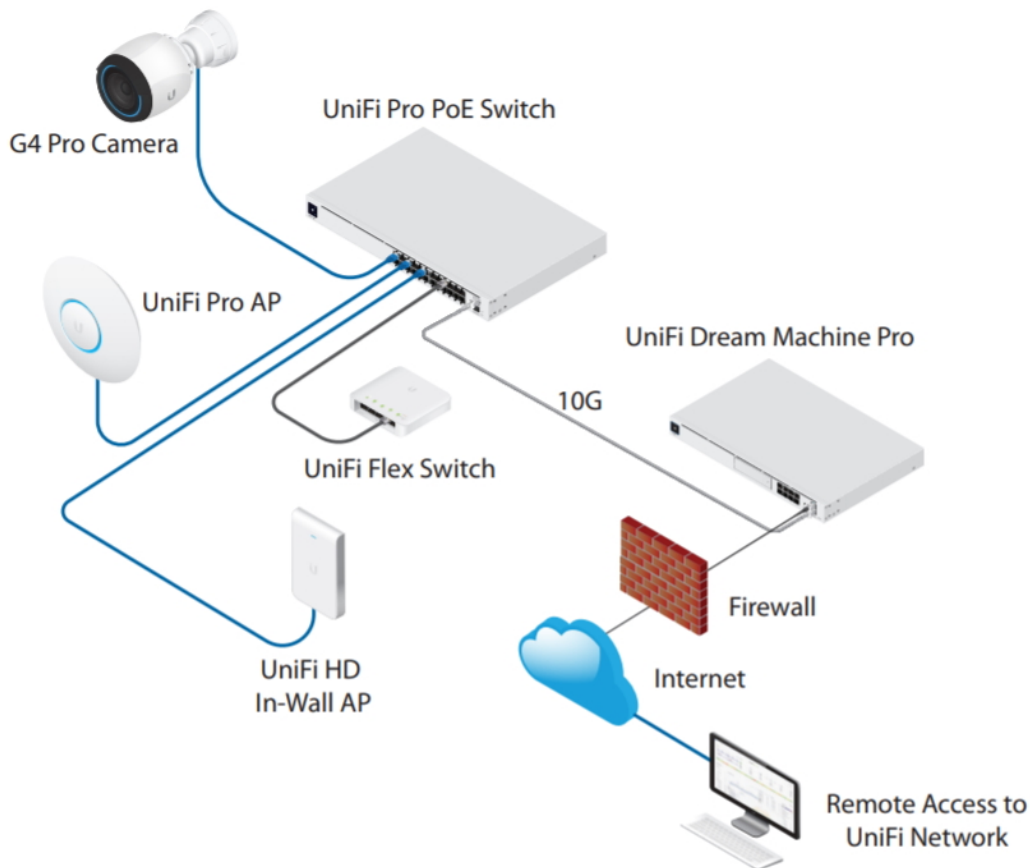

Ubiquiti UniFi Switch Pro 24 PoE 400 W

UniFi Switch (USW-PRO-24-POE) je ideální pro malé a střední firmy, které požadují spolehlivý **switch s managementem** v profesionálním provedení určený pro montáž do racku **1U**.

Vybudujte vaši síť s řadou Ubiquiti networks UniFi Switch. **UniFi Switch Pro 24 PoE** je vysoce výkonný, plně **gigabitový PoE switch** známého výrobce Ubiquiti ze série UniFi, který navíc disponuje **1,3" dotykovým LCM displejem** pro usnadnění ovládání.

Je osazen **24x Gbit ethernetovými porty a dvěma SFP+ porty (10 Gb/s)**.

Konfiguraci a správu UniFi zařízení umožňuje aplikace UniFi Network, která je předinstalovaná na [UniFi OS konzolích](#) (UniFi Dream Machine, Dream Router, Dream Wall, Express, Cloud Gateway Ultra atd.). Alternativou je volně dostupný software UniFi Network Server, určený pro instalaci na vlastní počítač nebo server (Windows, MacOS, Linux). Software UniFi Network Server je neustále vylepšován, a proto doporučujeme vždy používat aktuální verzi, kterou stahujete na stránkách Ubiquiti v sekci [Download](#). Více informací o tomto produktu se dozvíte také na [školení Ubiquiti](#).

Jednou z největších předností tohoto switche je **podpora PoE dle normy IEEE 802.3at/bt na každém portu** (16x PoE+ a 8x PoE++) pro napájení mnoha zařízení. Ve výchozím nastavení UniFi Switch **automaticky detekuje 802.3at/bt** na připojeném zařízení, tak aby mohlo zařízení automaticky přijímat PoE.