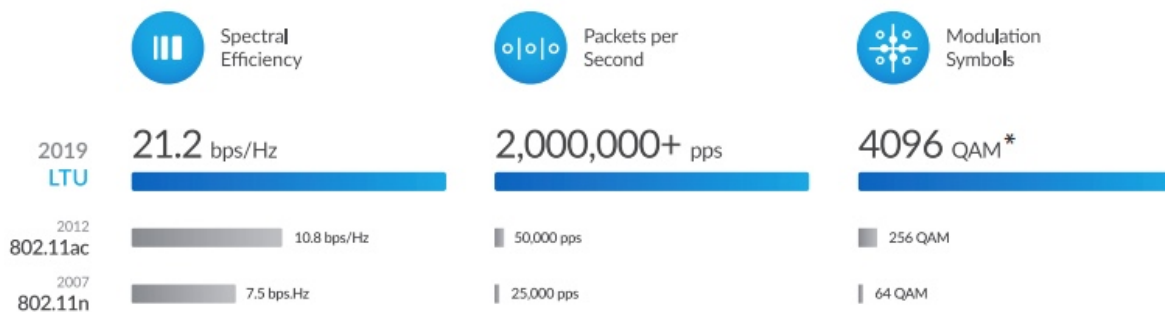

Popis

Ubiquiti UISP LTU Rocket

LTU Rocket je výkonná **venkovní jednotka** (BaseStation Radio) pro pásmo **5 GHz** určená pro přímou montáž k MIMO anténám řady Ubiquiti airMAX. LTU Rocket je speciálně navržený pro potřeby ISP. Má **vysokou spektrální účinnost, dosahuje nízké latence, má lepší výkon/citlivost a navíc RF filtraci, která zvyšuje odolnost vůči rušení.**

Proprietární **LTU technologie** není omezená standardy Wi-Fi 802.11. Jedná se o vlastní chipset Ubiquiti, díky kterému dosahuje jednotka LTU Rocket **propustnosti 900+ Mbps** a podporuje modulaci **4096 QAM**.