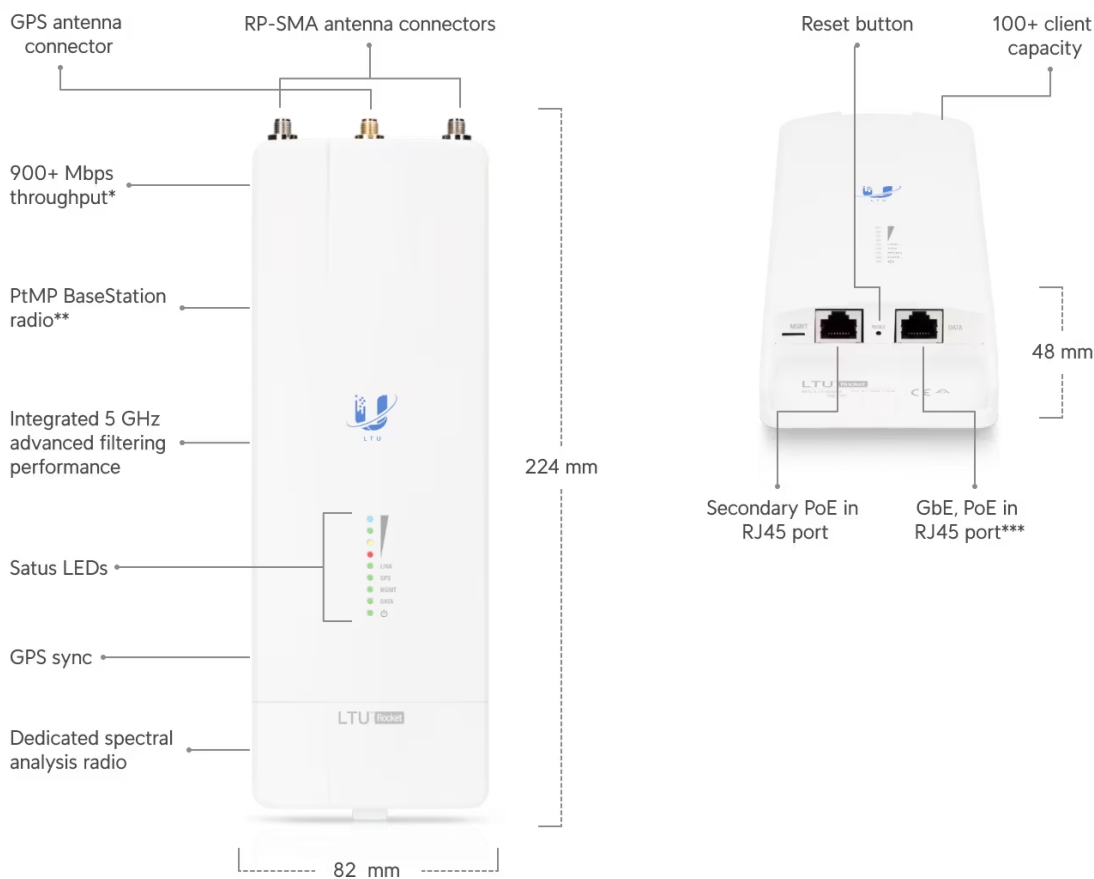

Funkce:

- PtMP AP (Access Point)
- 100+ připojených klientů na jedno AP
- Propustnost paketů 2+ miliony pps
- Možnost nastavit poměr pro uplink/downlink (25/75, 33/67, 50/50)
- Modulace 4096 QAM
- Šířka kanálu 10/20/30/40/50/100 MHz
- Centrální správa konfigurace klientů
- Frekvenční rozdělení RX a TX (pro non-DFS kanály)
- Automatické nastavení výkonu
- Podpora režimu bridge a router

LTU Rocket je univerzální jednotka určená **pro PtMP spoje** (Point-to-multipoint). K jednotce LTU Rocket lze použít antény:

Sektorové:

- AM-5G16-120
- AM-5G17-90
- AM-M-V5G-Ti
- AM-5G19-120
- AM-5G20-90
- AM-V5G-Ti
- AM-5AC21-60
- AM-5AC22-45
- AP-5AC-90-HD

Všesměrové:

- AMO-5G10
- AMO-5G13

Ostatní:

- UISP LTU XR

Součástí balení je i 24 V (1 A) Gigabitový PoE injektor.

ZÁKLADNÍ SPECIFIKACE

Frekvence: 5 GHz (EU 5150 - 5875 MHz)

Propustnost: 900+ Mbps

Rozhraní: 10/100/1000 Ethernet, LTU

Porty: 1× RJ-45, 1× RJ-45 MGMT (pouze pro správu)

Anténní konektor: 2× RP-SMA (vodotěsný), 1× SMA (vodotěsný, pro GPS)

Napájení: pasivní PoE 24 V (Gigabit PoE adaptér 24 V je součástí balení)