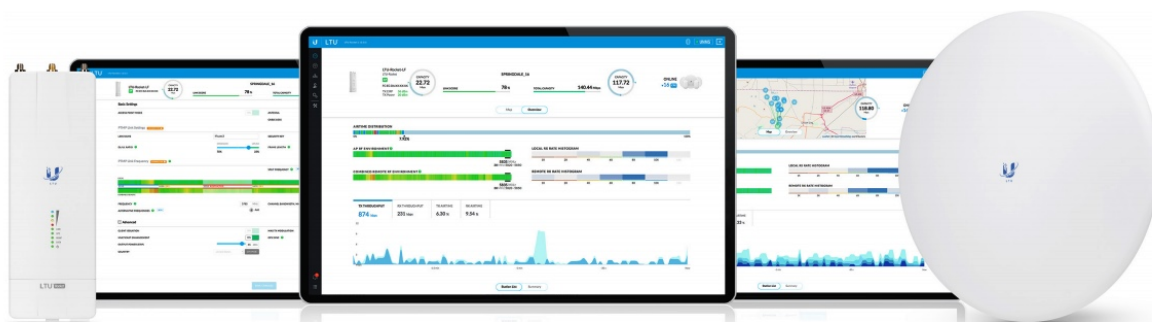

Popis

Ubiquiti UISP LTU Rocket

LTU Rocket je výkonná **venkovní jednotka** (BaseStation Radio) pro pásmo **5 GHz** určená pro přímou montáž k MIMO anténám řady Ubiquiti airMAX. LTU Rocket je speciálně navržený pro potřeby ISP. Má **vysokou spektrální účinnost, dosahuje nízké latence, má lepší výkon/citlivost a navíc RF filtraci, která zvyšuje odolnost vůči rušení.**

Proprietární **LTU technologie** není omezená standardy Wi-Fi 802.11. Jedná se o vlastní chipset Ubiquiti, díky kterému dosahuje jednotka LTU Rocket **propustnosti 900+ Mbps** a podporuje modulaci **4096 QAM**.

Funkce:

- PtMP AP (Access Point)
- 100+ připojených klientů na jedno AP
- Propustnost paketů 2+ miliony pps
- Možnost nastavit poměr pro uplink/downlink (25/75, 33/67, 50/50)
- Modulace 4096 QAM
- Šířka kanálu 10/20/30/40/50/100 MHz
- Centrální správa konfigurace klientů
- Frekvenční rozdělení RX a TX (pro non-DFS kanály)
- Automatické nastavení výkonu
- Podpora režimu bridge a router

LTU Rocket je univerzální jednotka určená **pro PtMP spoje** (Point-to-multipoint). K jednotce LTU Rocket lze použít antény:

Sektorové:

- AM-5G16-120
- AM-5G17-90
- AM-M-V5G-Ti
- AM-5G19-120
- AM-5G20-90
- AM-V5G-Ti
- AM-5AC21-60
- AM-5AC22-45
- AP-5AC-90-HD