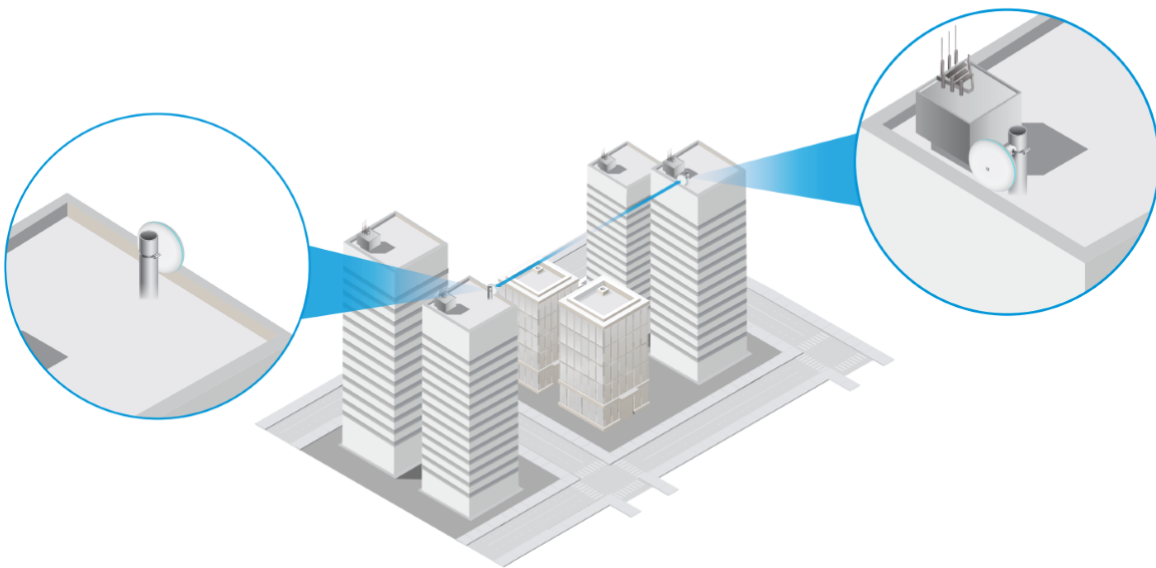

Popis

Ubiquiti UniFi UBB

UniFi UBB (Building-to-Building Bridge) je **páteřní bridge** z řady UniFi s datovou **propustností 1,7+ Gbps**, který pracuje v pásmu **60 GHz se zálohou 5 GHz**. Kompletní spoj je vhodný především pro přeskoky na kratší vzdálenosti (**do 500 m**), například mezi budovami.

**Obsah balení:**

- 2× UniFi Building Bridge
- 2× kloubový držák (ball joint mount)
- 2× zámek (pozice) k držáku (lock ring)
- 2× kovová stahovací páska pro uchycení
- 2× Gigabit PoE (48 V/ 0,32 A) adaptér
- 2× napájecí kabel

Channel 3: 62.64 GHz (62640 MHz)

Channel 4: 64.80 GHz (64800 MHz)

Přenosová rychlost: 1,7+ Gb/s

Porty: 1× RJ-45

Podpora PoE: ano, 802.3af nebo pasivní 48 V

Rozměry: 140 × 140 × 90 mm

Provoz 60GHz spoje v ČR je možný pouze v souladu s platným všeobecným oprávněním VO-R/12/03.2021-3. Skutečný dosah spoje závisí na místní regulaci v daném státu a lokálních podmínkách.