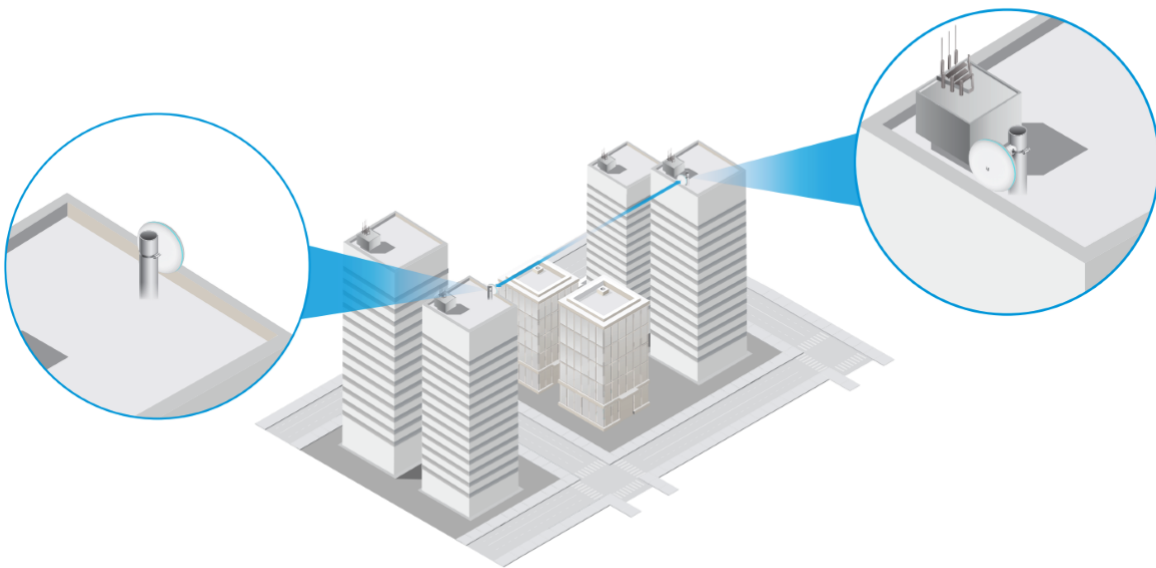

Ubiquiti UniFi UBB

UniFi UBB (Building-to-Building Bridge) je **páteřní bridge** z řady UniFi s datovou **propustností 1,7+ Gbps**, který pracuje v pásmu **60 GHz se zálohou 5 GHz**. Kompletní spoj je vhodný především pro přeskoky na kratší vzdálenosti (**do 500 m**), například mezi budovami.

Obsah balení:

- 2x UniFi Building Bridge
- 2x kloubový držák (ball joint mount)
- 2x zámek (pozice) k držáku (lock ring)
- 2x kovová stahovací páska pro uchycení
- 2x Gigabit PoE (48 V/ 0,32 A) adaptér
- 2x napájecí kabel

Channel 3: 62.64 GHz (62640 MHz)

Channel 4: 64.80 GHz (64800 MHz)

Přenosová rychlost: 1,7+ Gb/s

Porty: 1x RJ-45

Podpora PoE: ano, 802.3af nebo pasivní 48 V

Rozměry: 140 x 140 x 90 mm

Provoz 60GHz spoje v ČR je možný pouze v souladu s platným všeobecným oprávněním VO-R/12/03.2021-3. Skutečný dosah spoje závisí na místní regulaci v daném státu a lokálních podmínkách.