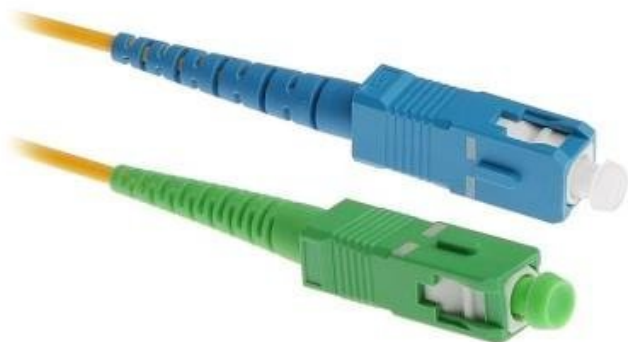

Jan Skopový (hw.ddfu.org)

hello@ddf.org

+420 731 533677

02.02.26 10:48:58

MASTERLAN SCUPC/SCAPC-SSM.9/125-01

Cena celkem:	102 Kč
	(bez DPH: 84 Kč)
Běžná cena:	112 Kč
Ušetříte:	10 Kč
Kód zboží:	NOPFIE0029
Part No.:	SCupc/SCapc-SSM.9/125-01
Záruka:	26 měs.
Stav:	Nové zboží

Popis

Masterlan 9/125 SC(upc)/SC(apc) SM 1 m

Optický patch kabel v simplex provedení se singlemodovým vláknem **9/125 μm** (typ G.657.A2). Kabel je dlouhý 1 m a je zakončený konektory **SC/SC**, broušení **UPC/APC**. Slouží k propojení dvou aktivních zařízení nebo aktivního zařízení s pasivním (optické rozvaděče, optické vany).

ZÁKLADNÍ SPECIFIKACE

Typ pláště: LSOH

Provedení: simplex

Typ vlákna: singlemode

Specifikace vlákna: 9/125 μm

Konektor: SC / SC

Broušení: UPC / APC

Délka: 1 m