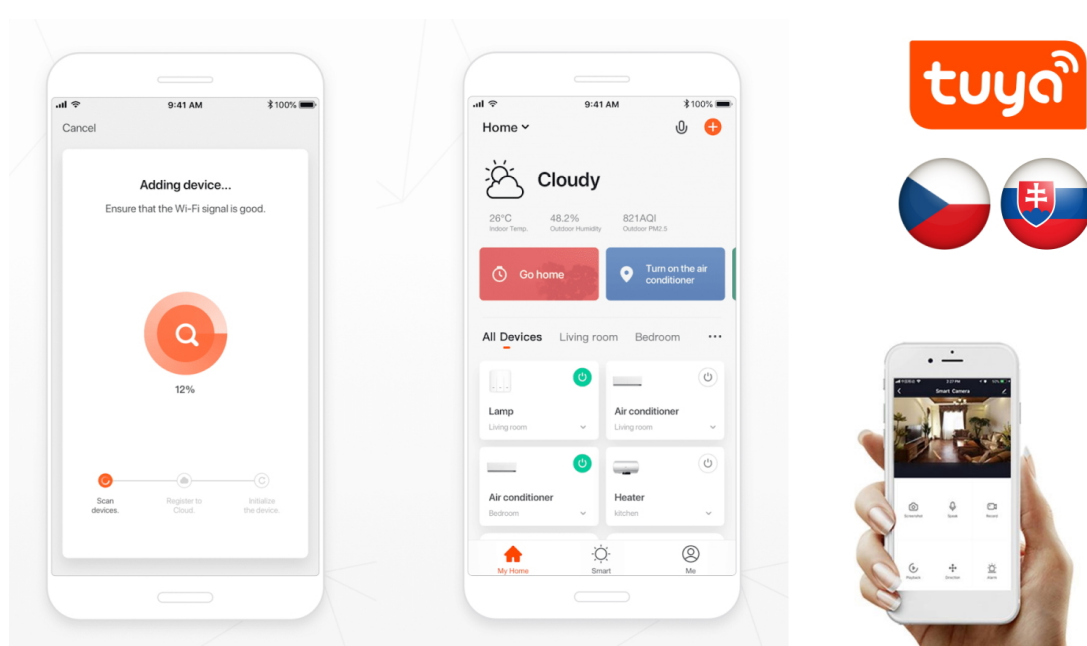

## IMMAX NEO LIMITADO - smart osvětlení domácnosti pod palcem

Lustr **IMMAX NEO LIMITADO** představuje chytré osvětlení do vaší domácnosti. Kruhový design působí patřičným elegantním dojmem a bude se skvěle vyjímat v každém moderním obývacím pokoji. Díky **dálkovému ovládání** můžete závěsné svítidlo **IMMAX NEO LIMITADO** pohodlně kontrolovat, nastavit teplotu bílé barvy nebo intenzitu stmívání. Dotvořte rychle a jednoduše romantickou večerní atmosféru, nebo naopak získejte dostatek světla pro pracovní činnosti.

Kromě **ovladače Zigbee 3.0** osvětlení IMMAX NEO LIMITADO podporuje rovněž systémy:

- iOS a Android
- Amazon Alexa
- Apple Siri zkratky
- Google Assistant
- Philips HUE

Nechybí ani kompatibilita s **chytrou bránou Immax NEO**, díky čemuž model **IMMAX NEO LIMITADO** snadno zapojíte do systému chytrého osvětlení v domácnosti a budete schopni jej ovládat skrze aplikaci ve smartphonu nebo tabletu.

### IMMAX NEO LIMITADO 39 W

Designové LED závěsné stropní svítidlo pro chytrou domácnost. Svítidlo lze propojit s chytrou bránou **IMMAX NEO** a ovládat tak celou síť domácích světelných zdrojů skrze dálkový ovladač či aplikaci v mobilním telefonu. Dálkový ovladač **Zigbee 3.0** je součástí balení.