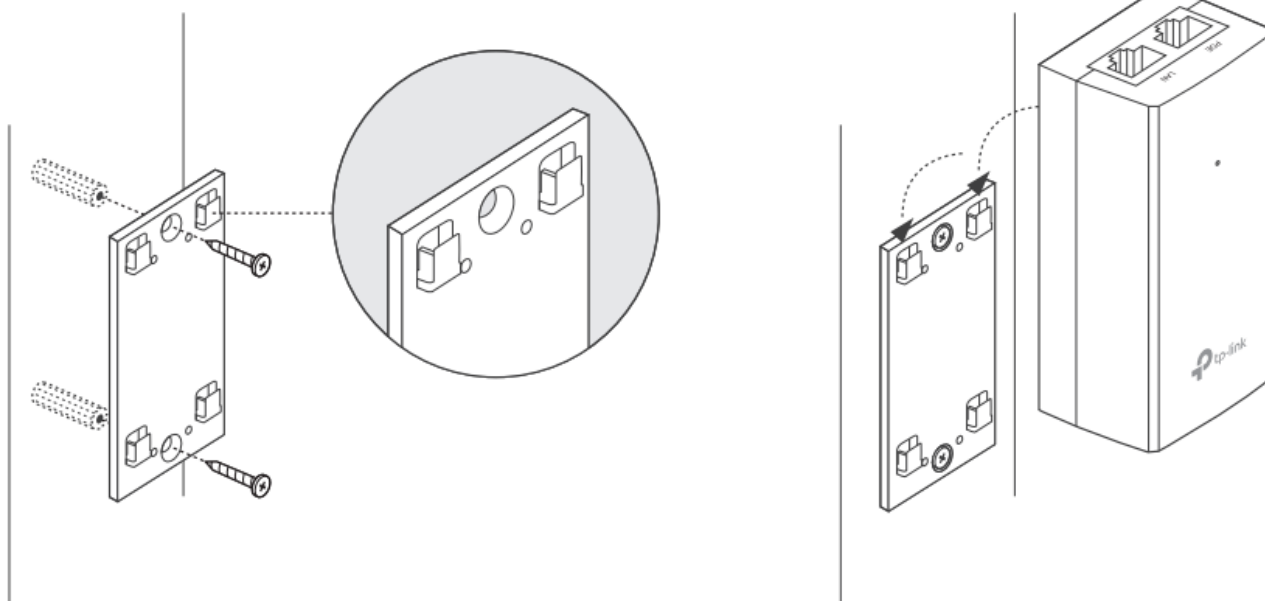

Popis

TP-Link TL-POE2412G

Pasivní PoE injektor slouží pro napájení všech zařízení, které v sobě mají zabudovaný PoE extraktor a podporují napětí 24 V. PoE adaptér má dva gigabitové ethernetové porty.

Díky držáku, který je součástí balení, tento model jednoduše připevníte na zeď.

Součástí balení je napájecí kabel.

ZÁKLADNÍ SPECIFIKACE

Typ: pasivní

Výstupní napětí: 24 V

Výstupní výkon: 12 W

Výstupní PoE port: 1 x 10/100/1000 Mbps

Rozměry: 85,8 x 43,9 x 35 mm