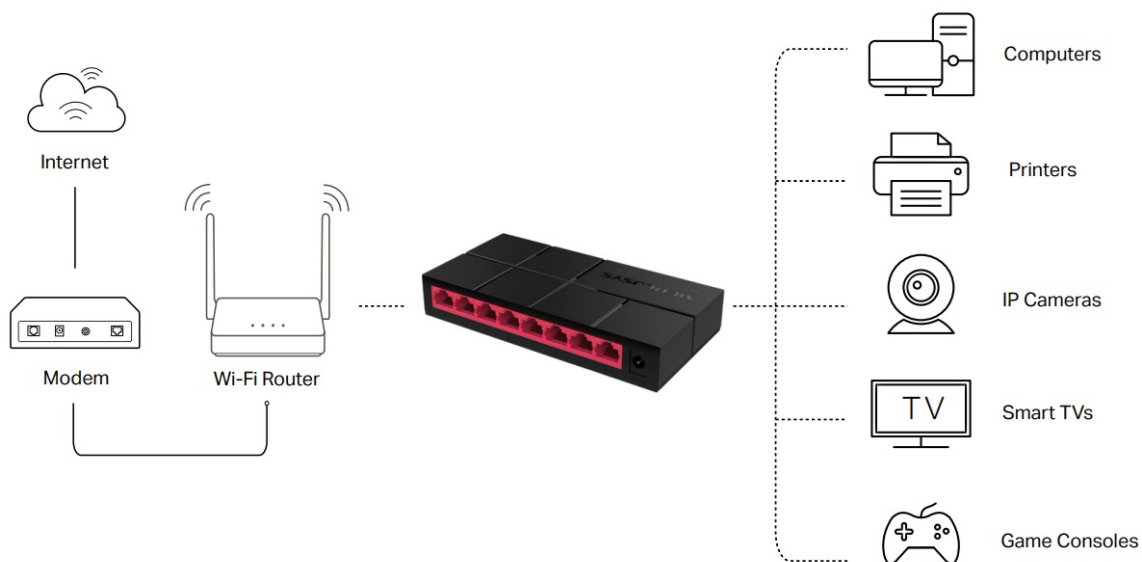

Popis

Mercusys MS108G

Gigabitový **8portový** switch v kompaktním provedení s podporou Auto-Negotiation a Auto-MDI/MDIX. Rychlost přenosu dat až 1000 Mb/s při Half Duplex a až 2000 Mb/s při Full Duplex spojení. Jumbo Frame 9 KB. Podporuje funkci **Green Ethernet**, díky které dokáže switch uspořit až 82 % energie.

- Podpora Plug and play
- Green Ethernet
- Šířka pásma až 16 Gb/s
- MAC Address Learning

Součástí balení je napájecí adaptér (9 V/0,6 A).

ZÁKLADNÍ SPECIFIKACE

Porty: 8 x RJ-45 10/100/1000 Mb/s

Kapacita switche: 16 Gb/s

Rychlost směrování: 11,9 Mp/s

PoE: ne

Rozměry: 127 x 60,3 x 22 mm