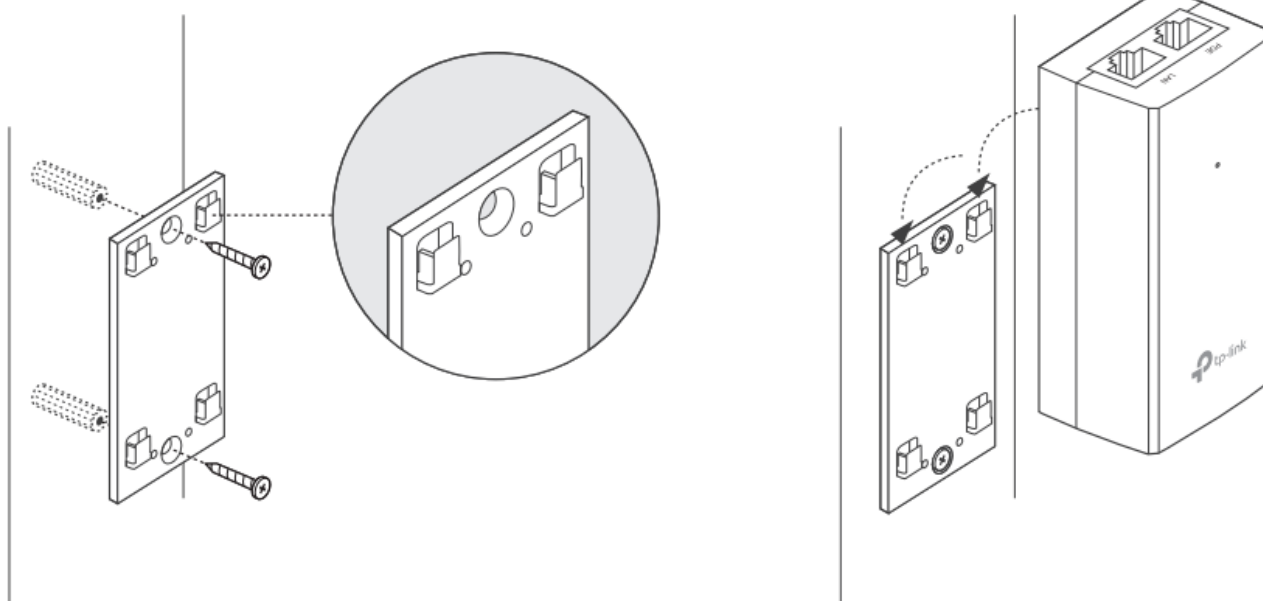

### TP-Link TL-POE4824G

Pasivní PoE injektor slouží pro napájení všech zařízení, které v sobě mají zabudovaný PoE extraktor a podporují napětí 48 V. Díky držáku, který je součástí balení, tento model jednoduše připevníte na zeď.

## **ZÁKLADNÍ SPECIFIKACE**

**Typ:** pasivní

**Výstupní napětí:** 48 V

**Výstupní výkon:** 24 W

**Výstupní PoE port:** 1 × 10/100/1000 Mbps

**Rozměry:** 110 × 57 × 38,8 mm