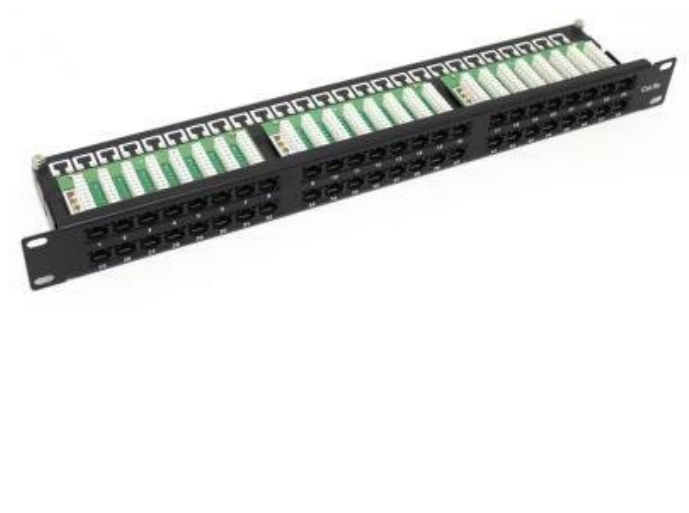

Jan Skopový (hw.ddfu.org)

hello@ddfu.org

+420 731 533677

05.04.25 2:39:34

PATCH PANEL DATACOM 19" UTP 48 PORTŮ CAT5E LSA 1U

Cena celkem:

1 510 Kč

(bez DPH: 1 248 Kč)

Kód zboží:

SPPDTC1004

Part No.:

3004

Záruka:

24 měs.

Stav:

Nové zboží

Popis

DATACOM patch panel 19" UTP 48 portů Cat5e LSA 1U

Patch panel určený pro montáž do 19" datových rozvaděčů nabízí 6x8 pozic zářezového pole LSA s horním zářezem a 48 portů RJ45. Výška panelu je 1U a obsahuje vyvazovací lištu.

ZÁKLADNÍ SPECIFIKACE

Kompatibilita: 19" rack

Typ zářezového pole: LSA

Počet pozic zářezového pole: 6 x 8

Počet portů RJ45: 48

Výška: 1U

Barva: černá