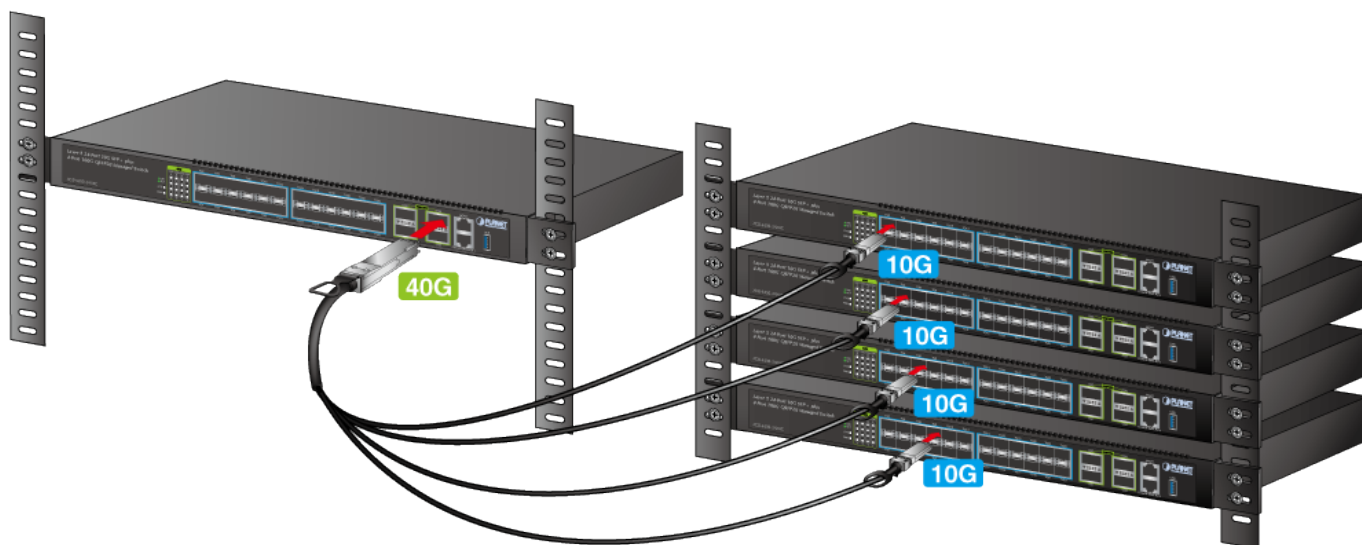

Jan Skopový (hw.ddfu.org)

hello@ddfufu.org

+420 731 533677

29.07.25 4:37:43

KABEL PLANET CB-QSFP4X10G-1M

Cena celkem:	2 594 Kč
	(bez DPH: 2 144 Kč)
Běžná cena:	2 854 Kč
Ušetříte:	259 Kč
Kód zboží:	NETPLA2254
Part No.:	CB-QSFP4X10G-1M
Záruka:	26 měs.
Stav:	Nové zboží

Popis

PLANET CB-QSFP4X10G-1M

Kabel pro připojení až čtyř zařízení s rozhraním SFP+ k jednomu s rozhraním QSFP+. Délka 1 m.

ZÁKLADNÍ SPECIFIKACE

Rychlost: 40 Gbps

Konektor 1: 1x QSFP+

Konektor 2: 4x SFP+

Provozní teplota: -5 až + 75 °C

Délka kabelu: 1 m