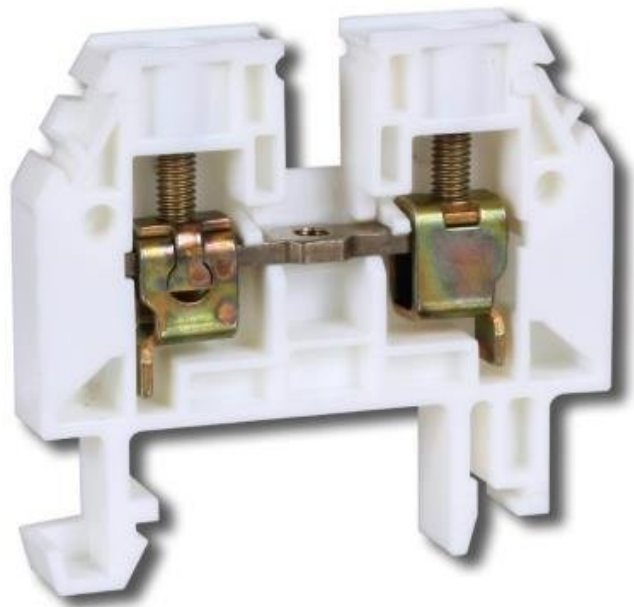

XTEND SOLARMI ŘADOVÁ SVORKA RSA 6 A

Cena celkem:

22 Kč

(bez DPH: 18 Kč)

Kód zboží:

ELEGWL0018

Part No.:

A141111

Záruka:

26 měs.

Stav:

Nové zboží

Popis

Xtend Solarmi řadová svorka RSA 6 A

Řadová svorka RSA je určena pro spojování elektrických obvodů malého a nízkého napětí měděnými tuhými i ohebnými eventuálně hliníkovými vodiči. Upevňovací část je z ocele.

- Připojitelný průřez jemného lankového vodiče bez lisovací koncovky - 0,5 až 6 mm²
- Připojitelný průřez jednodrátového vodiče - 0,5 až 10 mm²
- Připojitelný průřez vícedrátového vodiče - 0,5 až 10 mm²
- Způsob montáže - DIN lišta (35 mm)
- Třída hořlavosti izolačního materiálu dle UL 94: V0 (samozhášivý plast - bez halogenů)
- Norma - IEC 60947-7-1
- Způsob montáže - TH 35

ZÁKLADNÍ SPECIFIKACE

Jmenovitý proud: 41 A

Jmenovité izolační napětí: 1000 V

Krátkodobý výdržný proud: 720 A

Typ el. připojení: závitová přípojka

Rozměry: 50 x 45,2 x 8 mm

Provozní teplota: -40 až +105 °C