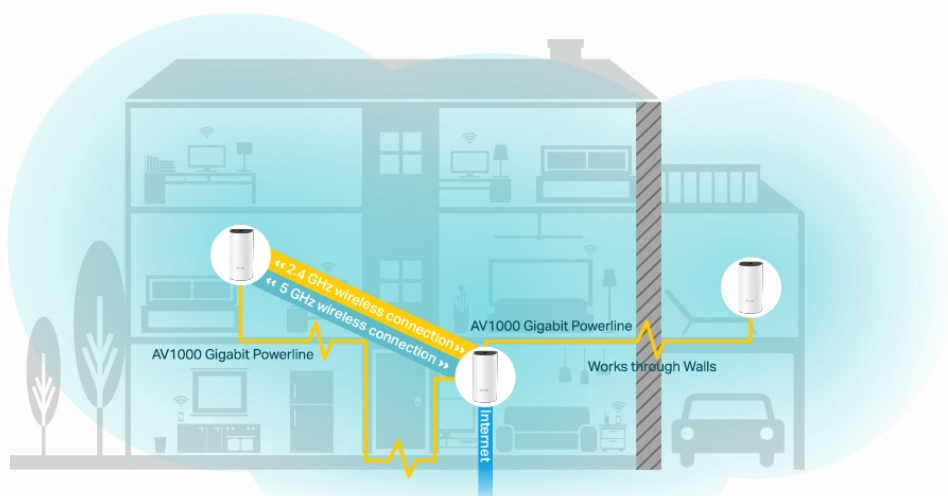

Dead-Zone Killer

Řada Deco P9 je samozřejmě **zpětně kompatibilní** se všemi Deco modely.

ZÁKLADNÍ SPECIFIKACE

Standard: IEEE 802.11a/b/g/n/ac

Rychlost datového přenosu: 2,4 GHz - 300 Mbit/s, 5 GHz - 867 Mbit/s

Anténa: 2 x integrovaná anténa

Porty: 2 x Gigabit Ethernet RJ-45 (WAN/LAN auto-sensing)

Frekvenční pásmo: 2,4 GHz, 5 GHz

Zabezpečení: WPA-PSK, WPA2-PSK