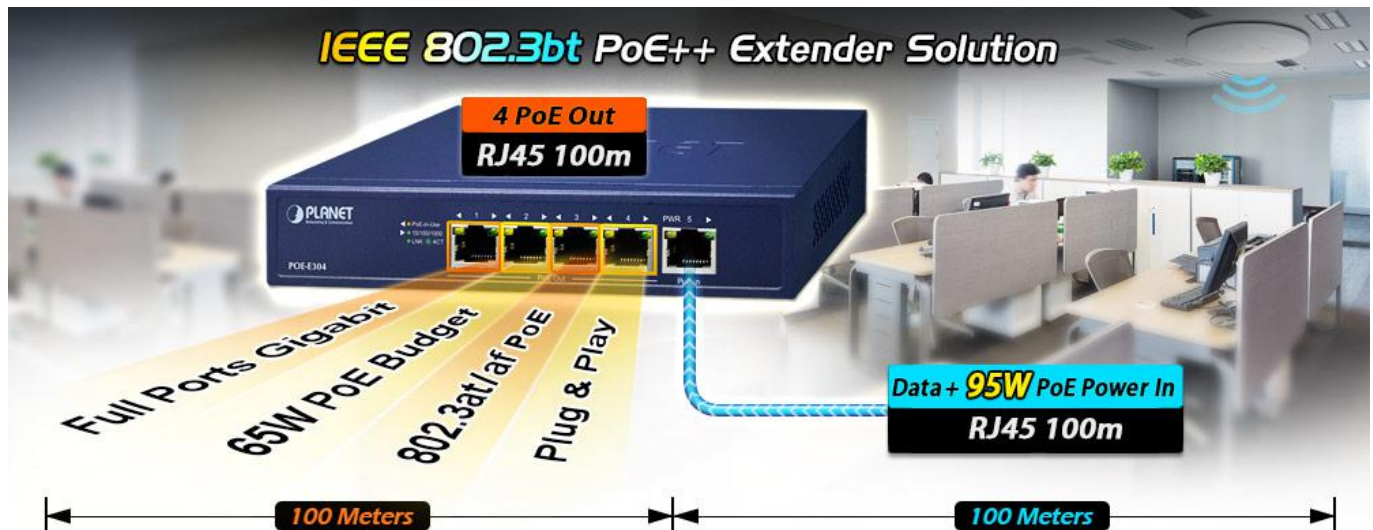

### PLANET POE-E304v2

**Ultra PoE extender** pro prodloužení segmentu ethernet 1000Base-T ze 100 m na delší vzdálenosti včetně podpory napájení **IEEE 802.3af/at**.

1x vstupní napájecí PoE port (95 W) + 4x injektor, celková **zatížitelnost až 65 W** (802.3bt PoE++ typ 4 PSE vstup), **ESD+EFT** ochrana, kovové provedení.

Řešení **prodloužení segmentu ethernet** včetně zvětšení dosahu napájení PoE (power over ethernet). Jedná se o jednoduché zařízení dovolující prodloužit maximální délku ethernet segmentu.

Aplikace extenderu je ideální v místě použití IP kamer nebo bezdrátových přístupových bodů na jejich delší přípojné vzdálenosti. Cenově se tak jedná o levné rozšíření možnosti instalovat napájená zařízení do míst vzdálenějších od centrálního switchu nebo racku. Použití spočívá v jednoduchém vložení extenderu na přerušené vedení.

#### Fyzické vlastnosti:

**Porty:** 5 x RJ-45 10/100/1000Base-T : 1 x port data + power input, 4 x port data + power output

**Paměť:** 2k MAC adres, buffer 1Mbit

**Propustnost:** sběrnice 10 Gbps, provozně 7,44 Mpps (64B)

**Provozní teplota:** 0 až 50 °C

**Rozměry:** 168 x 93 x 32 mm

**Hmotnost:** 403 g

**PoE funkce:**

**Celkový napájecí výkon:** 65 W, IEEE 802.3af, IEEE 802.3at, IEEE 802.3bt

**Počet injektorů:** 1 x až 95 W Ultra PoE vstup, 4 x až 32 W PoE výstup (802.3af/at)