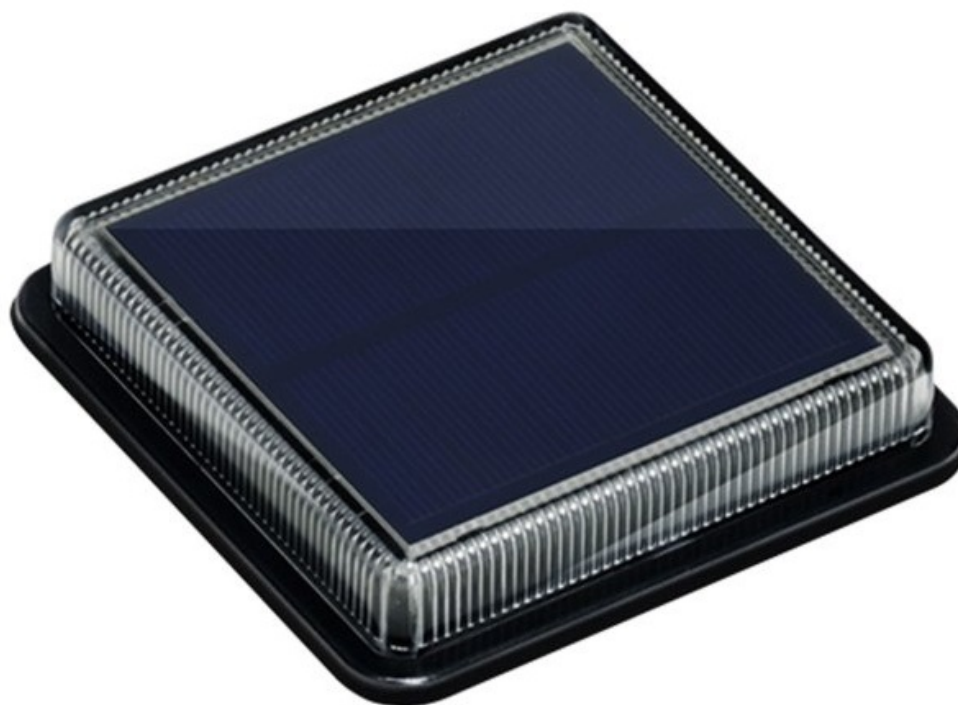

Popis

LED světlo IMMAX TERRACE - solární osvětlení na terasu, verandu či do zahrady

Solární LED světlo IMMAX TERRACE pro osvětlení zejména venkovních prostor. Pro tyto účely splňuje osvětlení stupeň krytí IP68, díky čemuž odolá vnějším vlivům počasí a podpoří **dlouhou životnost**. Další předností je snadná instalace bez nutnosti kabelů a samozřejmě **zabudovaná baterie s kapacitou 500 mAh**, která ve výsledku výrazně **sníží finanční náklady na osvětlení**.

IMMAX TERRACE 1,5 W

Moderní **solární LED osvětlení**, vhodné pro terasy, schodiště, bazény a chodníčky na zahradě. Disponuje **vestavěnou baterií** s kapacitou **500 mAh**. Samozřejmostí je **světelný senzor** pro automatické rozsvícení po setmění a odolnost proti

prachu a vodě dle **IP68**.

ZÁKLADNÍ SPECIFIKACE

Příkon: 1,5 W

Počet SMD čipů: 12

Napájení: vestavěná baterie (500 mAh), 3,2 V

Senzor pohybu: ne

Stupeň krytí: IP68

Barva světla: 4000 K

Materiál těla reflektoru: plast

Světelný tok: 30 lm

Životnost: 50000 hodin

Certifikáty: CE

Rozměry: 110 × 110 × 22 mm

Hmotnost: 20 g