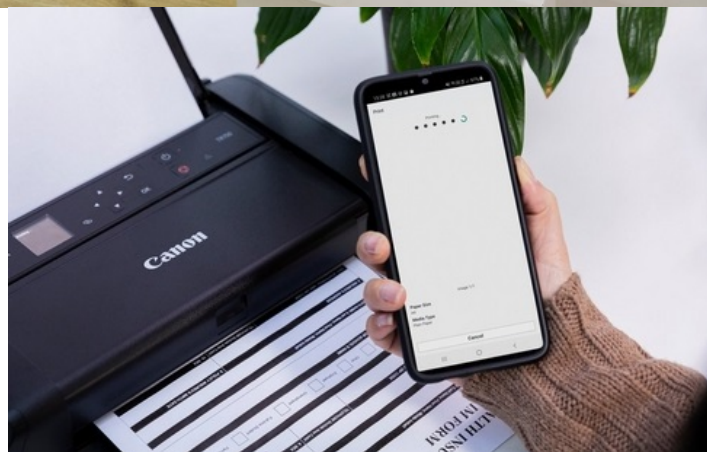

### Tiskárna Canon PIXMA TR150 - firma sbalená na cesty

Lehká inkoustová tiskárna Canon PIXMA TR150 podporuje profesionální výsledky tisku kdekoli na cestách. Konstrukce zajišťuje nejenom přenosnost, ale také potřebnou **odolnost**, samozřejmostí je **bezdrátový tisk**, takže potřebné dokumenty vytisknete rychle a jednoduše z počítače, notebooku nebo chytrého zařízení ihned po připojení k síti **Wi-Fi** a s pomocí aplikace **Canon PRINT, AirPrint** (iOS) či **Mopria** (Android). Tisknout nemusíte jen textové dokumenty, **rozlíšení 4800 x 1200 dpi** je ideální také pro tisk fotografií a obrázků.