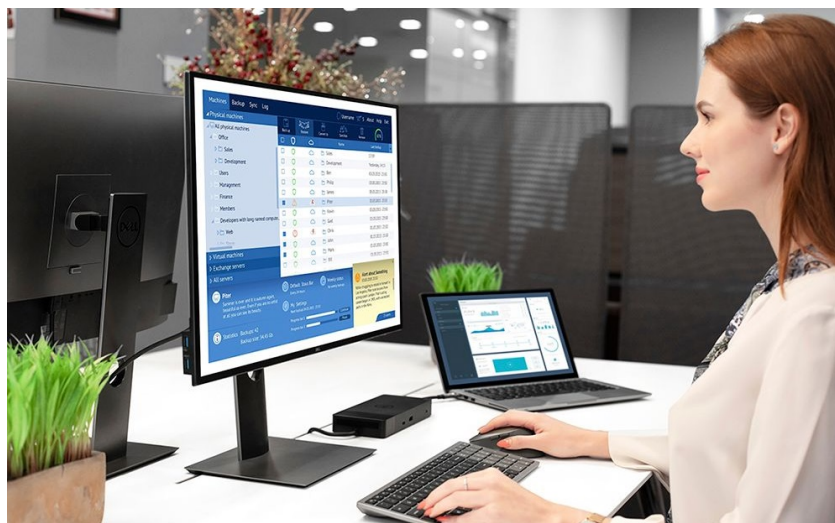

Popis

Dell KM7120W - praktická sada klávesnice a myši pro vícero zařízení

Dell KM7120W představuje set bezdrátové klávesnice a myši pro komfortní práci na PC, ovládání počítačových aplikací, surfování po internetu, tvorbu tabulek nebo psaní dokumentů. **Bezdrátová konektivita** je realizována skrze technologii **Bluetooth 5.0** a rozhraní **2.4 GHz**, díky čemuž je zajištěno připojení dalších zařízení, kromě stolního **PC** také třeba s **notebookem** nebo hybridním **zařízením 2 v 1**. Mezi jednotlivými přístroji můžete pohodlně přepínat a pracovat ještě flexibilněji.

Klávesnice Dell spolupracuje s celou řadou operačních systémů, jako **Windows** i **Android**, disponuje klávesovými zkratkami a samozřejmě **numerickou částí** pro snadné zadávání číselných hodnot. Pro pohodlné psaní lze klávesnici naklonit do potřebného úhlu. **Bezdrátová myš Dell** je vybavena optickým snímačem s **rozdělením 1600 dpi**, díky čemuž je zajištěno snadné a plynulé ovládání na širokém spektru povrchů. **Podpora softwaru Dell** vám umožní efektivně spravovat nastavení klávesnice a myši.

S bezdrátovou klávesnicí a myší můžete jednoduše zvýšit váš každodenní výkon. Optická myš s rozlišením **1600 dpi** nabízí snadné ovládání prakticky na každém povrchu. Kompaktní klávesnice podporuje několik operačních systémů a nejoblíbenější **klávesové zkratky** pro systémy Windows a Android. Díky možnosti výběru bezdrátového připojení můžete pomocí technologií **2,4 GHz a Bluetooth 5.0** snadno přepínat mezi ovládním stolního počítače, notebooku a 2v1 zařízení.