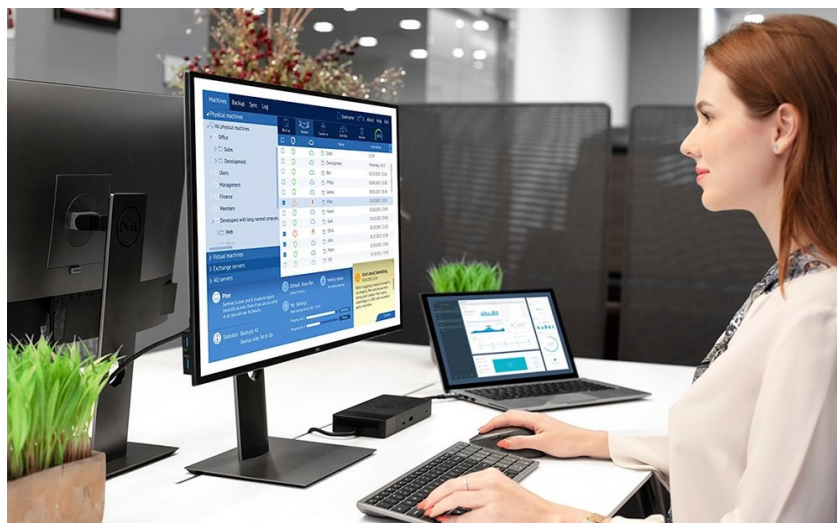

### Dell KM7120W - praktická sada klávesnice a myši pro vícero zařízení

**Dell KM7120W** představuje set bezdrátové klávesnice a myši pro komfortní práci na PC, ovládání počítačových aplikací, surfování po internetu, tvorbu tabulek nebo psaní dokumentů. **Bezdrátová konektivita** je realizována skrze technologii **Bluetooth 5.0** a rozhraní **2.4 GHz**, díky čemuž je zajištěno připojení dalších zařízení, kromě stolního **PC** také třeba s **notebookem** nebo hybridním **zařízením 2 v 1**. Mezi jednotlivými přístroji můžete pohodlně přepínat a pracovat ještě flexibilněji.

**Klávesnice Dell** spolupracuje s celou řadou operačních systémů, jako **Windows** i **Android**, disponuje klávesovými zkratkami a samozřejmě **numerickou částí** pro snadné zadávání číselných hodnot. Pro pohodlné psaní lze klávesnici naklonit do potřebného úhlu. **Bezdrátová myš Dell** je vybavena optickým snímačem s **rozdělením 1600 dpi**, díky čemuž je zajištěno snadné a plynulé ovládání na širokém spektru povrchů. **Podpora softwaru Dell** vám umožní efektivně spravovat nastavení klávesnice a myši.

S bezdrátovou klávesnicí a myší můžete jednoduše zvýšit váš každodenní výkon. Optická myš s rozlišením **1600 dpi** nabízí snadné ovládání prakticky na každém povrchu. Kompaktní klávesnice podporuje několik operačních systémů a nejoblíbenější **klávesové zkratky** pro systémy Windows a Android. Díky možnosti výběru bezdrátového připojení můžete pomocí technologií **2,4 GHz a Bluetooth 5.0** snadno přepínat mezi ovládním stolního počítače, notebooku a 2v1 zařízení.