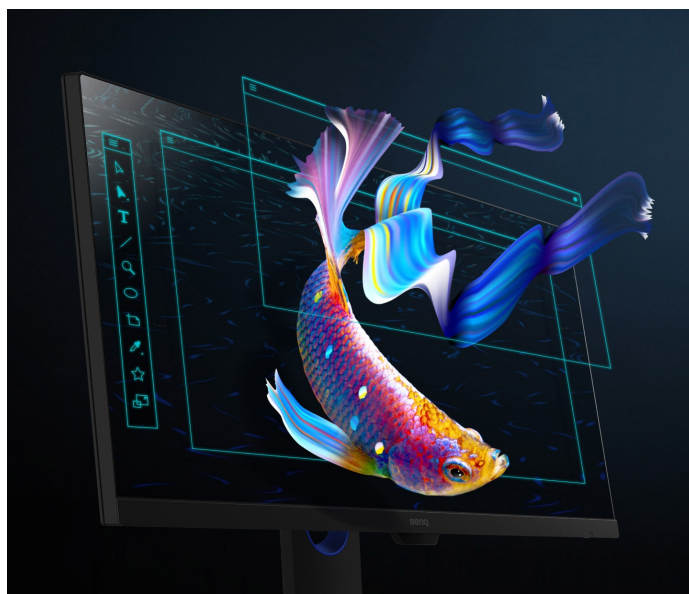

Popis

BenQ PD2705Q - špičkový monitor pro umělce

Profesionální monitor BenQ PD2705Q navržen speciálně pro fotografy a designéry. **Displej o velikosti 27 palců** poskytuje komfortní plochu pro práci s grafickým softwarem, editaci fotografií, obrázků, výkresů apod. **Technologie AQCOLOR** produkuje mimořádně přesné barvy, které vyžadují všichni profesionální designéři, tvůrci videí, editoři a další producenti multimediálního obsahu.

Monitor **BenQ PD2705Q** pokrývá **100 % standardu sRGB** a barevný gamut **Rec. 709, Delta E ≤ 3** s úžasnou přesností. Technologie BenQ zajišťuje, že barvy jsou na každém monitoru takřka identické, takže své projekty můžete bez obav roztáhnout na plochu více monitorů. Už od sešupu z výrobní linky je **monitor BenQ PD2705Q** je precizně kalibrován a splňuje certifikaci **CalMAN** a **Pantone**.

BenQ PD2705Q

Monitor s úhlopříčkou **27"** a rozlišením **2560 × 1440** bodů nabízí pokrytí 100% sRGB barevné palety. Disponuje kontrastním poměrem **1000 : 1**, dobou odezvy **5 ms** a jasnem **300 cd/m²**. Pohodlné sledování zajišťují široké pozorovací úhly **178° horizontálně i vertikálně**. Předností je také možnost nastavení optimální orientace monitoru díky funkci **Pivot** a integrovaný **USB hub**. K dispozici je také port USB-C, který kromě vysokorychlostního přenosu videa a dat, umožňuje napájení připojených zařízení až do 65 W. Díky technologii **Daisy Chain** lze jednoduše propojit více monitorů a připojit je k počítači jediným kabelem.

Součástí balení je DisplayPort, USB a USB-C kabel.

ZÁKLADNÍ SPECIFIKACE

Typ panelu: IPS

Úhlopříčka: 27"

Poměr stran: 16 : 9

Rozlišení: 2560 × 1440 px

Kontrastní poměr: 1000 : 1

Doba odezvy: 5 ms