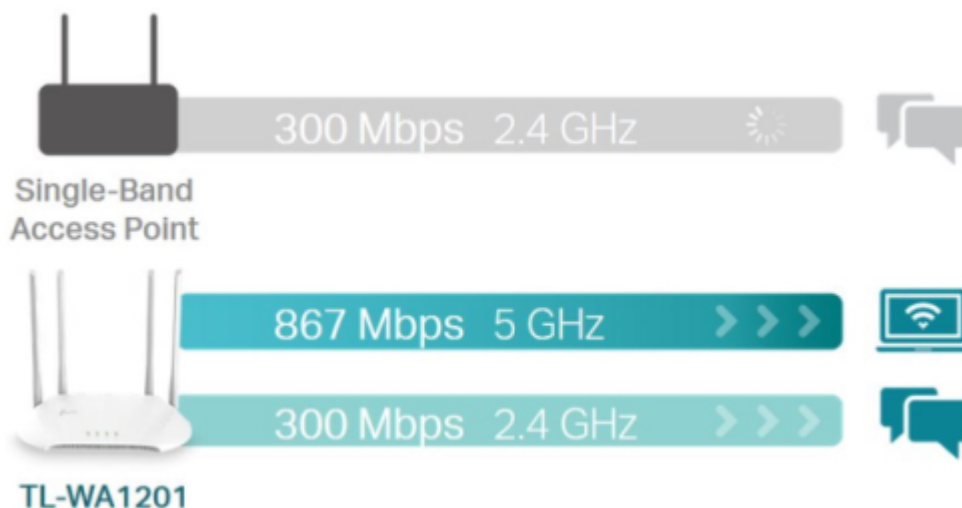

TP-LINK TL-WA1201

Cena celkem:	1 356 Kč
	(bez DPH: 1 120 Kč)
Běžná cena:	1 491 Kč
Ušetříte:	136 Kč
Kód zboží:	NAATPL1078
Part No.:	TL-WA1201
Záruka:	36 měs.
Stav:	Nové zboží

Popis

TP-Link TL-WA1201

Bezdrátový přístupový bod TL-WA801N je určen k vytvoření nebo rozšíření **vysokorychlostní bezdrátové sítě** standardu **802.11a/b/g/n/ac** s propustností až **300 Mb/s** v pásmu 2,4 GHz a až **867 Mb/s** v pásmu 5 GHz. Přístupový bod podporuje řadu různých funkcí, které zajistí flexibilnější provoz bezdrátové sítě než kdykoli dřív. Podpora provozních režimů **AP klient, bridge, repeater** usnadňuje budování bezdrátové sítě v oblastech bez dostupnosti kabelů a pomáhá eliminovat místa bez bezdrátového signálu. Samozřejmostí je podpora **šifrování WEP a WPA/WPA2**. Dále umožňuje pasivní napájení přes Ethernet (**PoE**) na vzdálenost až 30 m.

Součástí balení je napájecí adaptér (12 V/1,5 A) a PoE injektor.

ZÁKLADNÍ SPECIFIKACE

Standard Wi-Fi: IEEE 802.11a/b/g/n/ac

Rychlost datového přenosu: 867 Mbit/s – 5 GHz, 300 Mbit/s – 2,4 GHz

Anténa: 4× interní

Porty: 1× RJ-45

Frekvence: 2,4 GHz, 5 GHz

Zabezpečení: 64/128bit WEP, WPA/WPA2, WPA-PSK/WPA-PSK2

Podpora PoE: ano

Rozměry: 400 × 255 × 72 mm