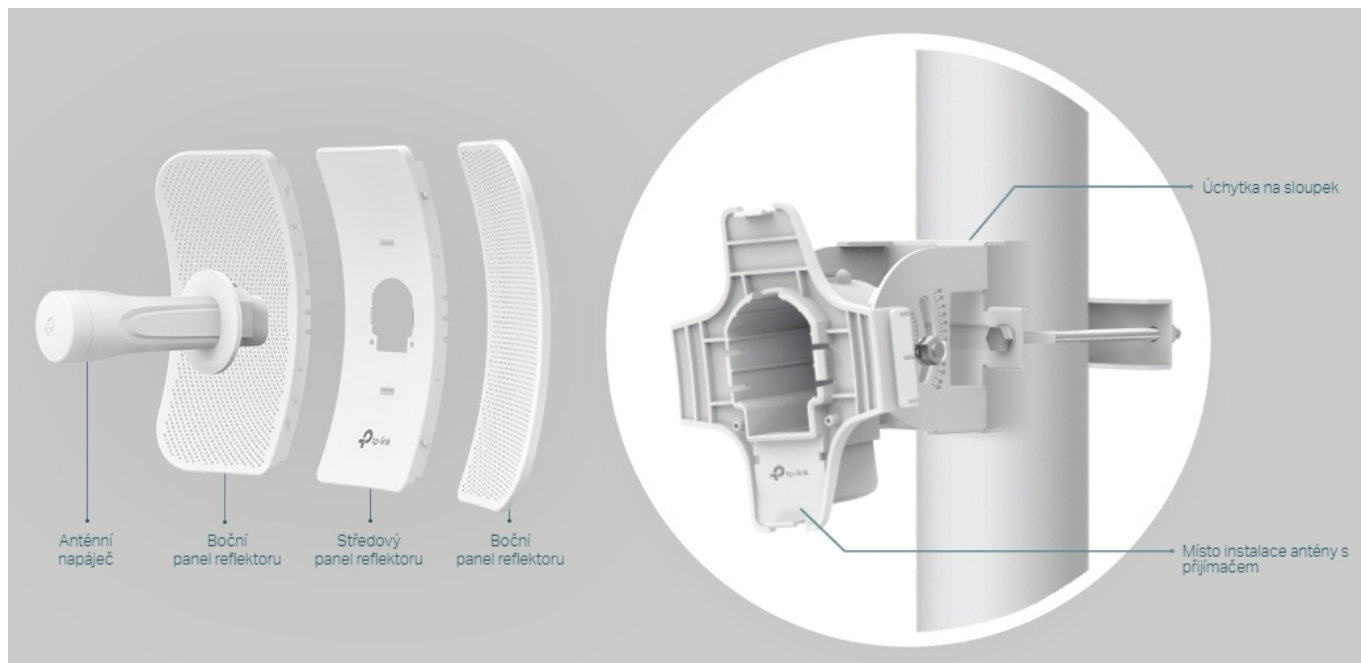

TP-LINK CPE710

Cena celkem:	2 409 Kč (bez DPH: 1 991 Kč)
Kód zboží:	NATTPL1021
Part No.:	CPE710
Záruka:	36 měs.
Stav:	Nové zboží

Popis

TP-Link CPE710

Směrová anténa na profesionální úrovni se ziskem 23 dBi určená pro bezdrátový přenos dat na velké vzdálenosti.

Díky směrové anténě Cassegrain s vysokým ziskem 23 dBi, technologií 2x2 MIMO a speciálnímu kovovému reflektoru umožňuje model CPE710 dosáhnout vynikajícího směrového zaměření paprsku, vylepšené latence a odolnosti vůči rušení. Profesionální výkon a uživatelsky příjemné provedení - venkovní anténa CPE710 s rychlostí přenosu 867 Mb/s v pásmu 5 GHz a ziskem 23 dBi je ideální volbou a cenově výhodným řešením pro potřeby venkovních bezdrátových sítí.

Stabilní konstrukce a flexibilní instalace

- Díky částem, které do sebe vzájemně zaklapnou, je montáž snadná a pohodlná
- Sady pro montáž na sloupek a volnost pohybu ve všech třech osách umožňují flexibilní instalaci
- Odolná konstrukce zajišťuje stabilitu i ve větrném prostředí

Pharos Control - Systém centralizované správy sítě

Anténa CPE710 se dodává se softwarem Pharos Control pro centralizovanou správu sítě, který uživatelům pomáhá snadno řídit všechna zařízení v síti z jediného počítače. Mezi jeho funkce patří rozpoznávání zařízení, monitorování jejich stavu, aktualizace firmwaru a údržba sítě. Intuitivní prostředí ve webovém prohlížeči - PharOS - je alternativním způsobem, jak síť spravovat, a profesionálům umožňuje přístup k detailnějším nastavením.