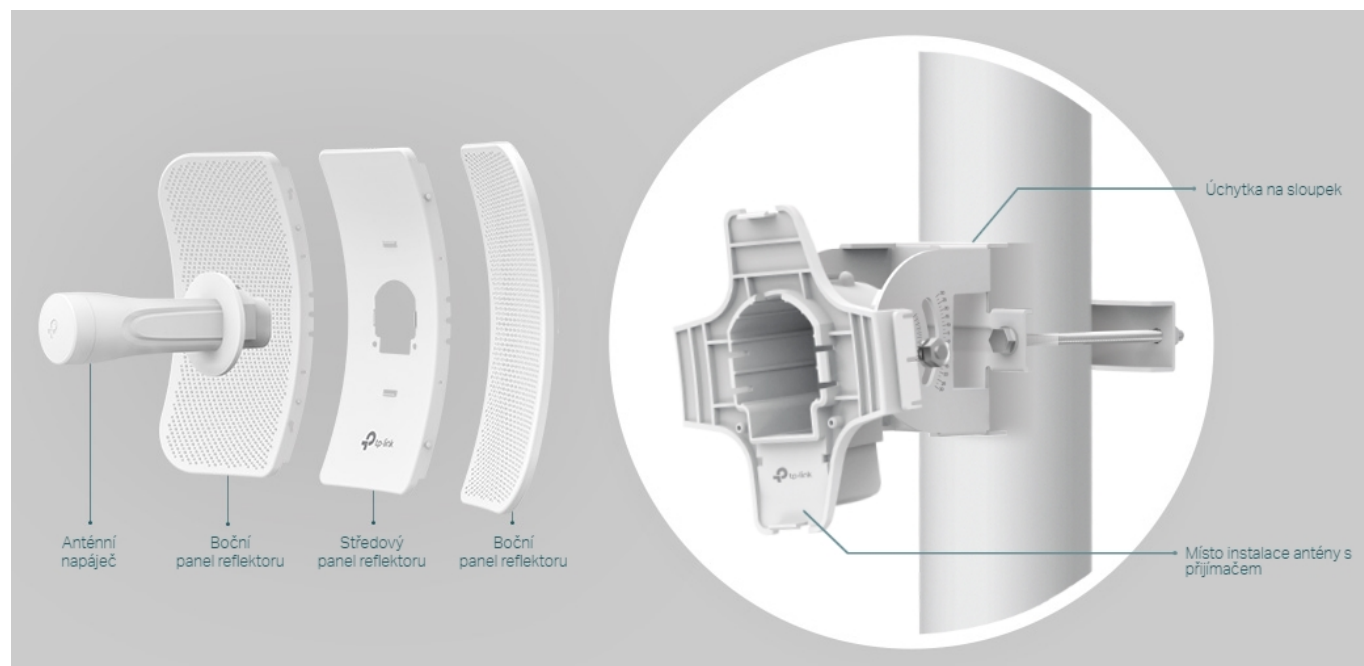

TP-LINK CPE710

Cena celkem:	2 297 Kč (bez DPH: 1 898 Kč)
Běžná cena:	2 526 Kč
Ušetříte:	230 Kč
Kód zboží:	NATTPL1021
Part No.:	CPE710
Záruka:	36 měs.
Stav:	Nové zboží

Popis

TP-Link CPE710

Směrová anténa na profesionální úrovni se ziskem 23 dBi určená pro bezdrátový přenos dat na velké vzdálenosti.

Díky směrové anténě Cassegrain s vysokým ziskem 23 dBi, technologií 2x2 MIMO a speciálnímu kovovému reflektoru umožňuje model CPE710 dosáhnout vynikajícího směrového zaměření paprsku, vylepšené latence a odolnosti vůči rušení. Profesionální výkon a uživatelsky příjemné provedení - venkovní anténa CPE710 s rychlostí přenosu 867 Mb/s v pásmu 5 GHz a ziskem 23 dBi je ideální volbou a cenově výhodným řešením pro potřeby venkovních bezdrátových sítí.

Stabilní konstrukce a flexibilní instalace

- Díky částem, které do sebe vzájemně zaklapnou, je montáž snadná a pohodlná
- Sady pro montáž na sloupek a volnost pohybu ve všech třech osách umožňují flexibilní instalaci
- Odolná konstrukce zajišťuje stabilitu i ve větrném prostředí

Pharos Control - Systém centralizované správy sítě

Anténa CPE710 se dodává se softwarem Pharos Control pro centralizovanou správu sítě, který uživatelům pomáhá snadno

řídít všechna zařízení v síti z jediného počítače. Mezi jeho funkce patří rozpoznávání zařízení, monitorování jejich stavu, aktualizace firmwaru a údržba sítě. Intuitivní prostředí ve webovém prohlížeči – PharOS – je alternativním způsobem, jak síť spravovat, a profesionálům umožňuje přístup k detailnějším nastavením.