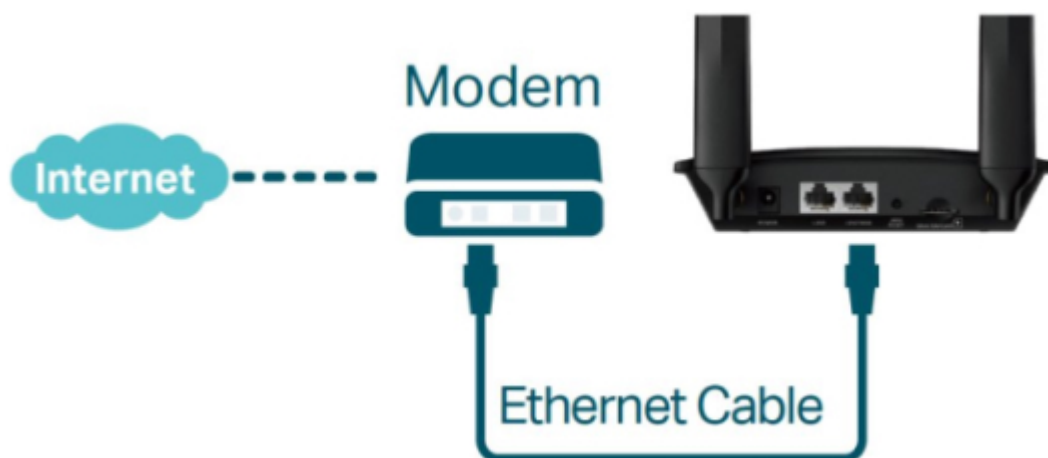

TP-LINK TL-MR100

Cena celkem:	1 403 Kč (bez DPH: 1 159 Kč)
Běžná cena:	1 543 Kč
Ušetříte:	140 Kč
Kód zboží:	NARTPL1089
Part No.:	TL-MR100
Záruka:	36 měs.
Stav:	Nové zboží

Popis

TP-Link TL-MR100

Využijte všechny výhody vaší špičkové **LTE** sítě s TL-MR100, který může dosáhnout rychlosti připojení až **300 Mbps**. TL-MR100 vám dovoluje sdílet vaši 4G LTE síť **až s 32 Wi-Fi zařízeními**, takže si můžete užít nepřerušené HD filmy, rychlé stahování souborů a video chat, který se neseká.

S integrovaným LTE modemem a **vestavěným slotem pro SIM kartu** je vše, co potřebujete, pouze vložit SIM kartu a zapnout router. Užívání si rychlé a stabilní Wi-Fi na LTE síti nebylo nikdy jednodušší.

ZÁKLADNÍ SPECIFIKACE

Standard: IEEE 802.11b/g/n

Rychlost datového přenosu: 300 Mbit/s

Anténa: 2x odnímatelná 4G LTE

Porty: 1x RJ-45 LAN, 1x RJ-45 WAN/LAN

Frekvenční pásmo: 2,4 GHz

Zabezpečení: 64/128bit WEP, WPA/WPA2, WPA-PSK/WPA2-PSK