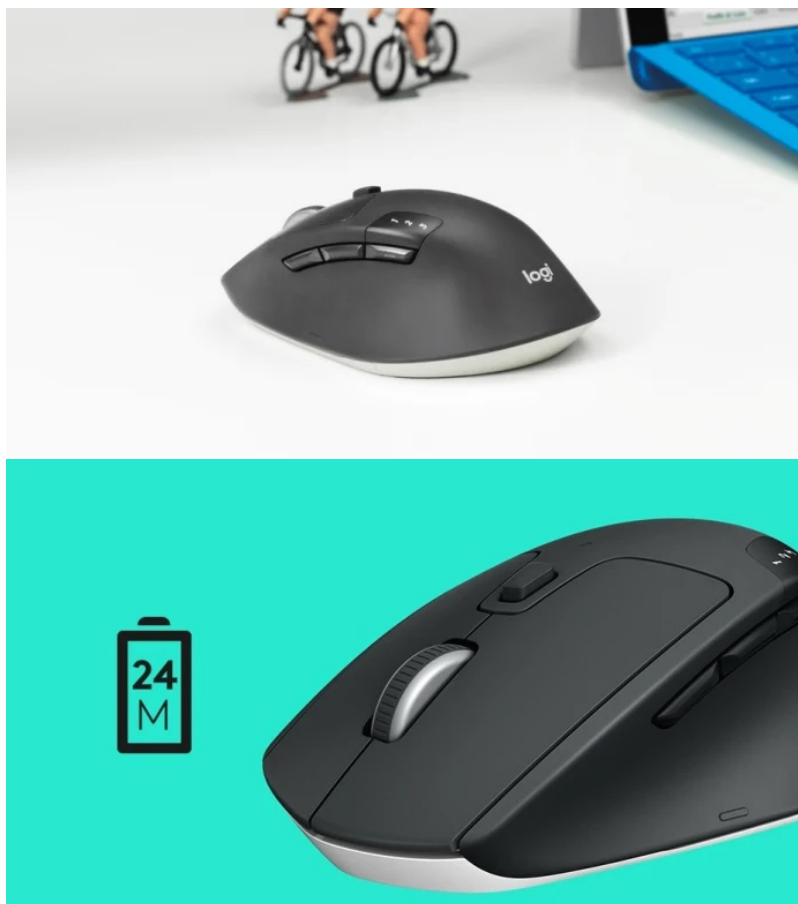

#### Logitech M720 Triathlon - bezdrátová myš pro práci na více zařízeních

**Bezdrátová myš Logitech M720 Triathlon** pro komfortní činnost až na 3 zařízení současně. Surfujte po internetu, procházejte dokumenty a pracujte s aplikacemi, jak je libo s ultra rychlým posuvem. Díky **technologii Easy-Switch** spárujete myš **Logitech M720 Triathlon** až se **3 zařízeními**, mezi nimiž můžete plynule přepínat pomocí jediného tlačítka.

### Logitech M720 Triathlon

Kompaktní optická myš vybavená **osmi tlačítky** disponuje přesným senzorem s rozlišením **1000 dpi**. Myš lze spárovat až **se třemi počítači** a poté mezi nimi plynule přepínat stiskem tlačítka prakticky umístěného pod palcem. Díky podsvíceným číslům budete vždy vědět, ke kterému zařízení jste připojeni. Pravoruké provedení větších rozměrů pohodlně padne do dlaně ruky a díky **pogumovanému povrchu** je velmi jemné na dotek. Připojení lze jednoduše realizovat skrze **Bluetooth** či USB adaptér a technologii **2,4 GHz**. Napájení zajišťuje **jedna AA baterie**, která udrží myš v chodu až 24 měsíců.