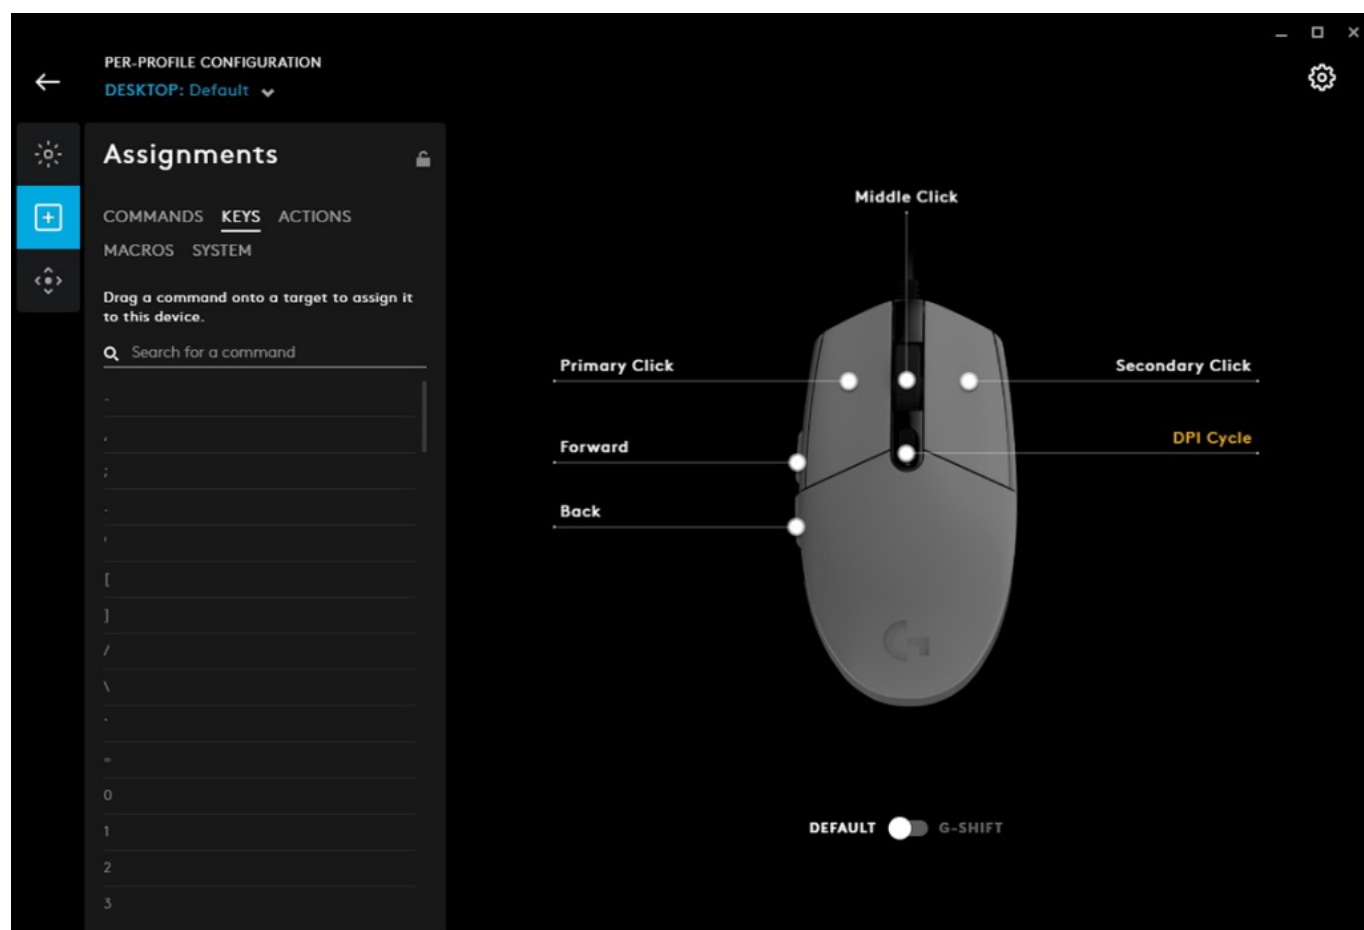

### Logitech G203 LIGHTSYNC - gaming plný barev

**Stylová herní myš Logitech G203 LIGHTSYNC**, se kterou se náležitě vypořádáte s herními výzvami. Disponuje pokročilou technologií **podsvícení LIGHTSYNC**, výkonným senzorem a designem přesně do ruky. **Myš Logitech G203 LIGHTSYNC** je osazena moderním herním senzorem s vysokou citlivostí, která dosahuje **až 8000 DPI**. Díky **nastavitelnému rozlišení** si sami vyberete úroveň, který odpovídá typ hry nebo vašim požadavkům. S pomocí softwaru **Logitech G HUB** můžete využít až 5 předvoleb. Standardní design rozhodně neurazí a poskytuje potřebný komfort pro náročný a dlouhotrvající gaming. Jistě vás potěší možnost **nastavit herní příkazy nebo zkratky** k jednotlivým tlačítkům a ovládání herních titulů si ještě zjednodušit a zefektivnit.

Dvojice hlavních tlačítek se vyznačuje **optimálním zdvihem díky systému kovových pružin**, což umožňuje přesnou odezvu s každým kliknutím. Velký důraz je kladen na komplexní možnosti barevného podsvícení. Zvolit si můžete jednu barvu nebo jejich kombinaci, animovanou předvolbu a vše synchronizovat s dalšími periferiemi s Logitech G LIGHTSYNC. Myš umožňuje **změnu barev při hraní, sledování filmů nebo poslechu hudby**, kdy dokonce **bliká do rytmu** a podpoří atmosféru domácí párty.