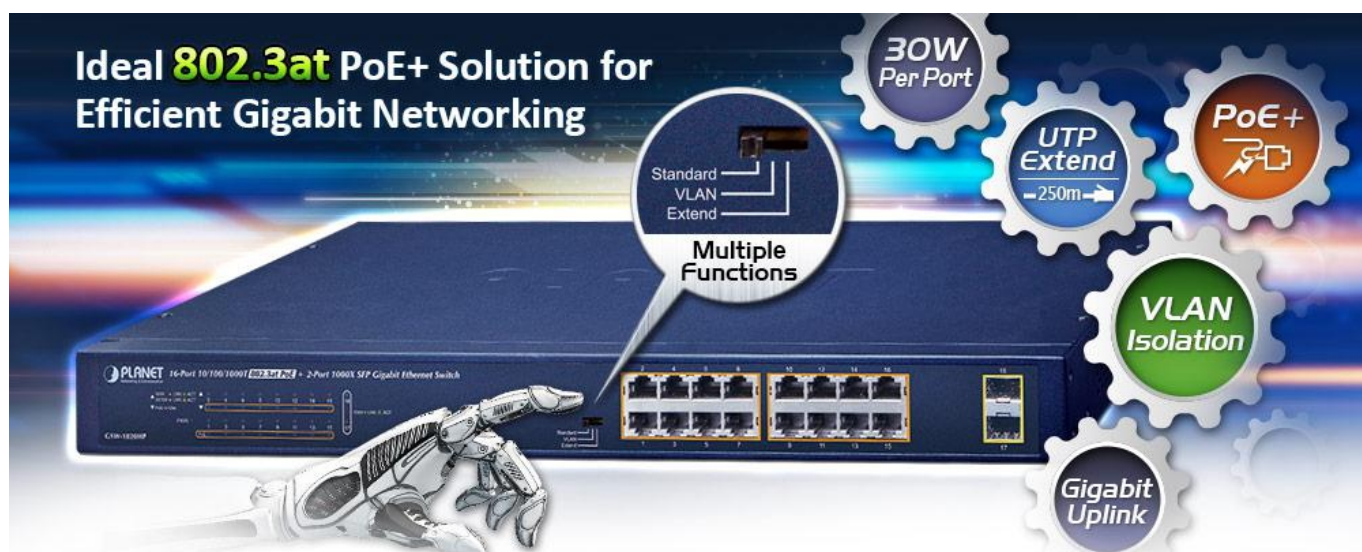

PLANET GSW-1820HP

Cena celkem:	4 876 Kč (bez DPH: 4 030 Kč)
Běžná cena:	5 364 Kč
Ušetříte:	488 Kč
Kód zboží:	NETPLA2298
Part No.:	GSW-1820HP
Záruka:	38 měs.
Stav:	Nové zboží

Popis

PLANET GSW-1820HP

Gigabitový PoE+ přepínač, **16 x 10/100/1000Base-T RJ-45** s injektory **802.3af/at**, **dva SFP** sloty 1000Base-X, napájecí výkon až **240 W**.

LED indikace využití PoE portů, **DIP switch** pro přepnutí **Standard/VLAN/Extend** módu, mechanismy pro úsporu příkonu podle IEEE 802.3az.

Gigabitový přepínač s PoE+ (power over ethernet) porty pro centralizované napájení zařízení po ethernetu jako jsou IP kamery, Wi-Fi prvky nebo VOIP telefony a s možností napojení do infrastruktury pomocí dvou optických SFP portů.

Zařízení je svým provedením vhodné jak pro instalaci do domácích nebo kancelářských prostorů, tak pro aplikace v lokálních rozvaděčích.

Výstupní výkon PoE portů je regulován v závislosti na příkonu napájených zařízení mechanismy EEE (Energy-Efficient Ethernet) podle IEEE 802.3az.

ZÁKLADNÍ SPECIFIKACE

Fyzické vlastnosti:

Porty: 16 x RJ-45 10/100/1000Base-T, 2 x SFP 1000Base-X

Paměť: 8k MAC adres

Propustnost: sběrnice 36 Gbps, provozně 26,8 Mpps (64B)

Podpora přenosu: JumboFrame 9K

Provedení: rack 1U