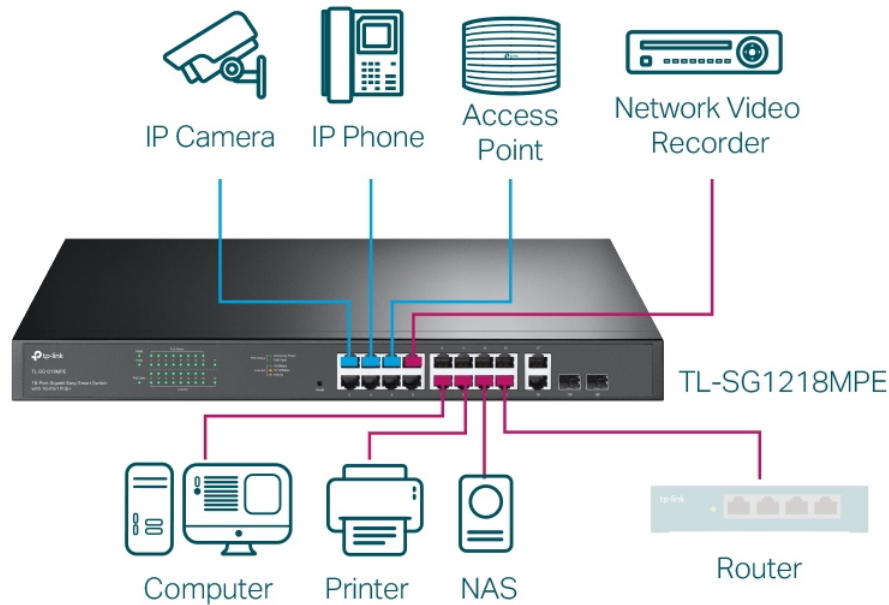

- PoE+ napájení (802.3af/at) s příkonem až 30 W na port
- Celkový napájecí výkon až 250 W
- Správa přes web management nebo Easy Smart Configuration Utility
- Inteligentní správa napájení
- Ideální pro menší kamerové (dohledové) systémy
- Podpora IGMP Snooping, QoS a VLAN

TP-Link PoE Switch

Supply power and data to network devices over a single Ethernet cable

16× Gigabit PoE+ Ports
Up to 30 W on Each Port
Total 250 W Power Budget

TL-SG1218MPE

Surveillance
IP Camera

Conference Calls
IP Phone

Wi-Fi Coverage
Access Point

ZÁKLADNÍ SPECIFIKACE

Počet portů: 16x GbE RJ-45, 2x kombo port RJ-45/SFP slot

PoE: ano, až 30 W/port, celkový výkon 250 W

Kapacita switche: 36 Gbps

Rychlost směrování: 26,78 Mpps

Rozměry: 440 x 180 x 44 mm

TP-Link Easy Smart Switch Plug and Play

- 1 Plug In
- 2 Connect Devices

- 3 Enjoy
-

Advanced Network Features

VLAN for simplified management, enhanced security and better experience