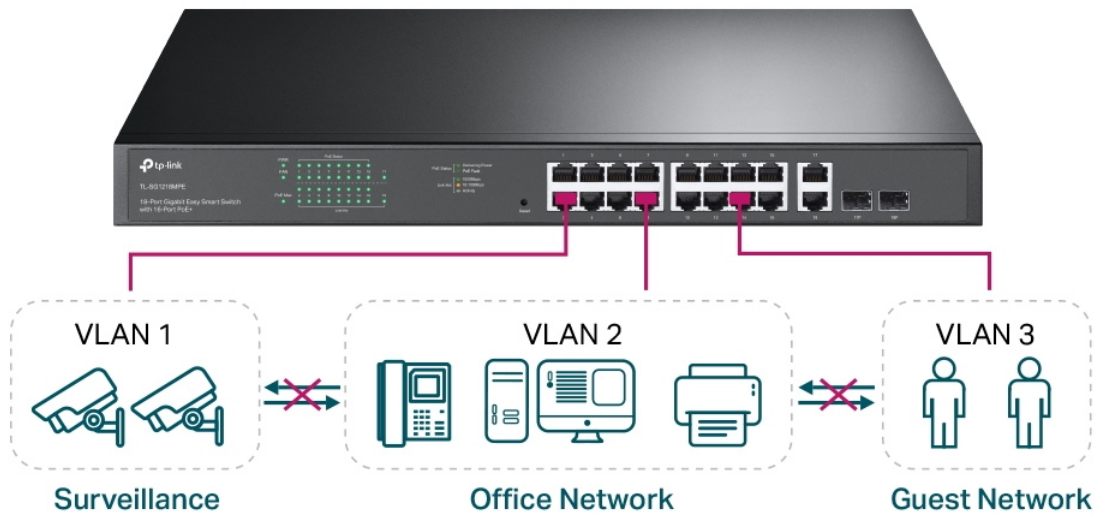

- PoE+ napájení (802.3af/at) s příkonem až 30 W na port
- Celkový napájecí výkon až 250 W
- Správa přes web management nebo Easy Smart Configuration Utility
- Inteligentní správa napájení
- Ideální pro menší kamerové (dohledové) systémy
- Podpora IGMP Snooping, QoS a VLAN

Inteligentní správa napájení

Pokud celkové zatížení switche přesáhne 250 W, inteligentní správa napájení odpojí napájení na portu s nižší prioritou, aby byl zajištěn dostatek výkonu pro zařízení s vyšší prioritou a nedošlo k přetížení switche.

Wi-Fi Coverage
Access Point

ZÁKLADNÍ SPECIFIKACE

Počet portů: 16x GbE RJ-45, 2x kombo port RJ-45/SFP slot

PoE: ano, až 30 W/port, celkový výkon 250 W

Kapacita switche: 36 Gbps

Rychlost směrování: 26,78 Mpps

Rozměry: 440 x 180 x 44 mm

TP-Link Easy Smart Switch Plug and Play

- 1 Plug In
- 2 Connect Devices

- 3 Enjoy
-

Advanced Network Features

VLAN for simplified management, enhanced security and better experience