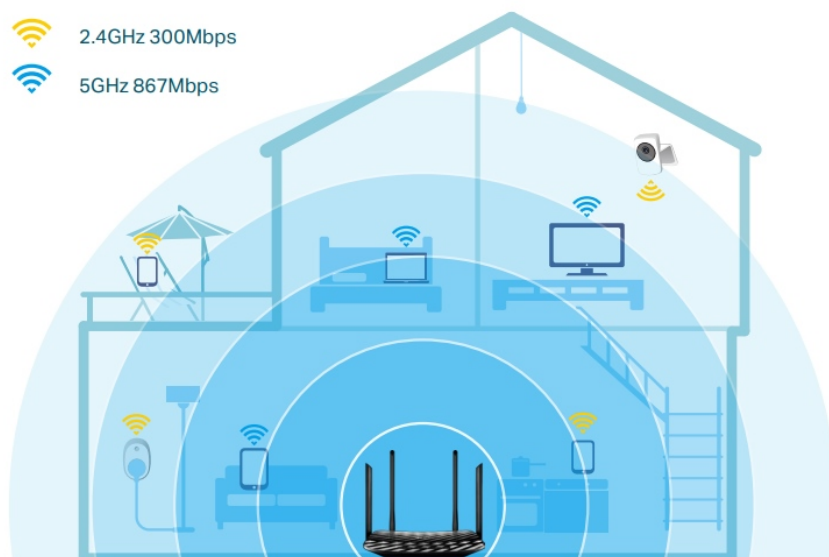

TP-Link Archer C6U

Dvoupásmový bezdrátový Wi-Fi router pracující na frekvencích **2,4 a 5 GHz** standardu **802.11a/b/g/n/ac**. Čtyři externí a jedna interní anténa poskytují stabilní bezdrátové připojení a optimální pokrytí. V pásmu 2,4 GHz dosahuje přenosových rychlostí **až 300 Mbit/s** a v pásmu 5 GHz **až 867 Mbit/s**. Na zadní straně disponuje **čtyřmi RJ-45 gigabit LAN** porty, **jedním RJ-45 gigabit WAN** portem a USB konektorem.

- Podporuje standard 802.11ac
- Současná připojení 2,4 GHz 300 Mb/s a 5 GHz 867 Mb/s dávají dohromady rychlost 1200 Mb/s celkové dostupné šířky pásma
- 4 externí antény a jedna interní anténa poskytují stabilní bezdrátová připojení a optimální pokrytí
- Snadná správa sítě na dosah ruky s aplikací TP-Link Tether
- MU-MIMO dosahuje dvojnásobnou efektivitu komunikace s až 2 zařízeními současně
- Beamforming technologie poskytuje širší bezdrátové pokrytí
- Podporuje režim přístupového bodu k vytvoření nového přístupového bodu Wi-Fi