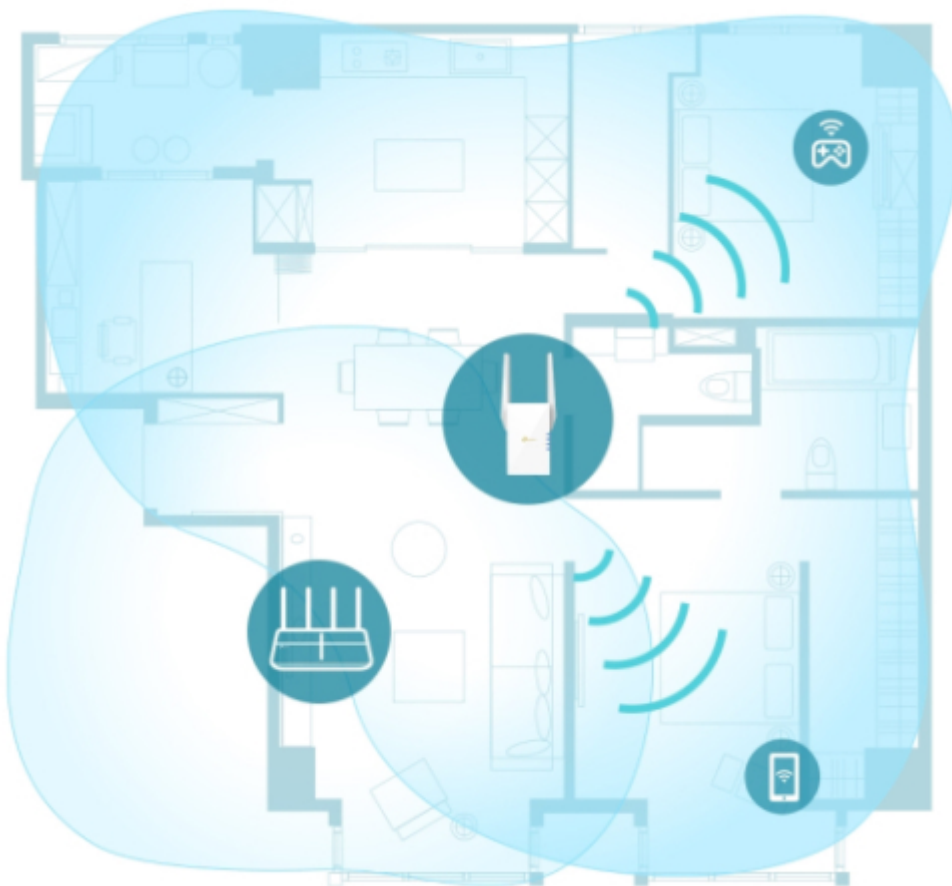

TP-Link RE605X

Opakovač zesiluje bezdrátový signál a prodlužuje jeho dosah na dříve nedostupná nebo pomocí kabelu obtížně připojitelná místa. Podpora nejnovější bezdrátové technologie **802.11ax** a duálního pásma Wi-Fi zaručí vyšší rychlost, větší kapacitu a snížené přetížení sítě.

Gigabitový ethernetový port umožňuje připojit zařízení připojovaná pomocí kabelu, jako například herní konzoli nebo chytrý televizor, a vytvořit tak rychlé a spolehlivé kabelové připojení.

ZÁKLADNÍ SPECIFIKACE