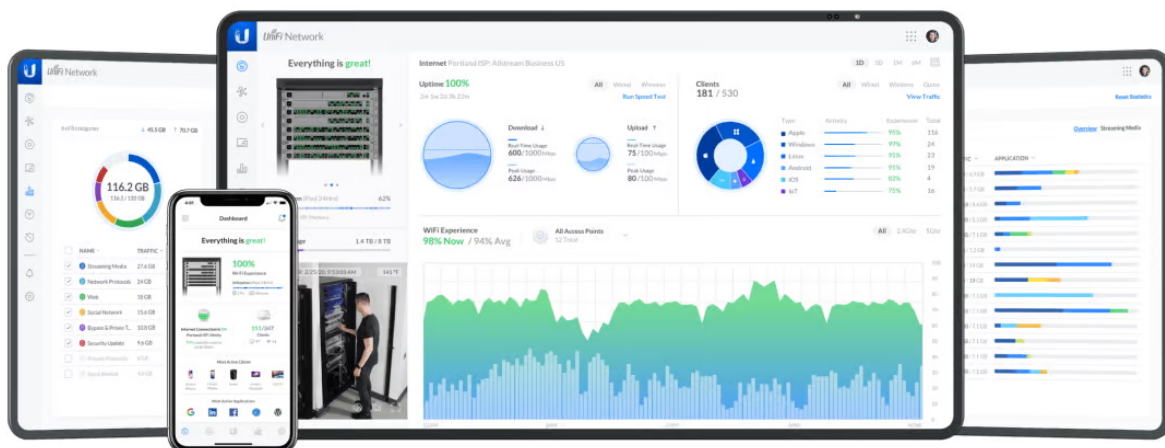

Jednou z největších předností tohoto switche je podpora **PoE In dle normy IEEE 802.3af/at/bt na portu 1 a PoE Out 802.3af na portech 2-5** pro napájení dalších zařízení. Ve výchozím nastavení UniFi Switch **automaticky detekuje 802.3af** na připojeném zařízení, tak aby mohlo zařízení automaticky přijímat PoE.

ZÁKLADNÍ SPECIFIKACE

Porty: 5 x Gigabit RJ-45

Přepínací kapacita: 10 Gbps

Rychlost směrování: 7,44 Mpps

Podpora PoE: ano (802.3af/at/bt)

Spotřeba: 5 W

Rozměry: 122,5 x 107,1 x 28 mm

Hmotnost: 230 g