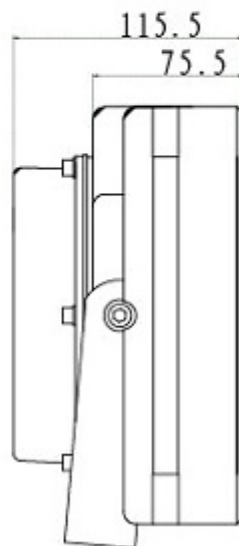

Lampy možno přímo sestavit vedle sebe, mají připravené vzájemné uchycení, které dovoluje natočit každou lampu jiným směrem. Lze sestavit nekonečný řetěz nebo sestavit lampy do kruhu atd.

- Automatické spínání, vestavěný světelný senzor
- Držák stěnový/stropní
- Složení: 30 x 2 W LED Epistar (jsou zatěžovány jen na 60 % svého maxima pro dlouhou životnost)
- Světelný výkon: 29-35 W v deklarovaném úhlu, 22-26 W/sr, vlnová délka 850 nm, šířka pásma 25 nm
- Čelní panel z narázuvzdorného polykarbonátu, skříň hliníková
- Krytí IP65
- Bez pohyblivých částí, chlazení pasivní

### ZÁKLADNÍ SPECIFIKACE

**Úhel záření:** 120°

**Dosah:** 40-50 m

**Napájení:** AC 230 V (přípustný rozsah napětí AC 85-265 V), příkon 47 W, účinnost 0,9-0,98, klidový odběr 6 W

**Rozměry:** 213 x 210 x 115,5 mm

**Hmotnost:** 3,3 kg

**Pracovní teplota:** -40 až +55 °C

---

**Příklady sestavení:**

**Rozměrová schémata:**

Unit:MM

Unit:MM