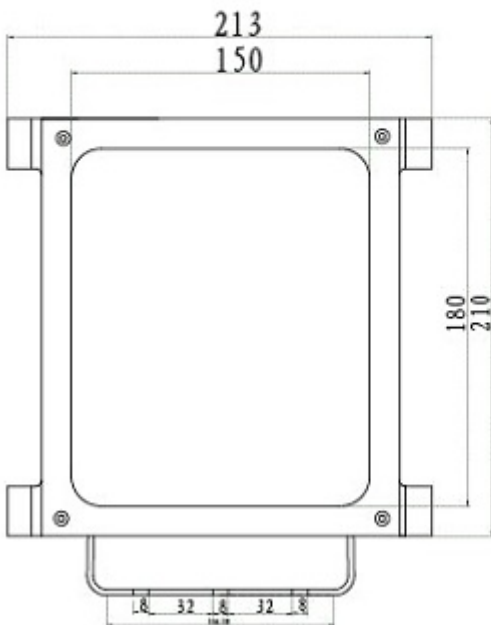

Lampy možno přímo sestavit vedle sebe, mají připravené vzájemné uchycení, které dovoluje natočit každou lampu jiným směrem. Lze sestavit nekonečný řetěz nebo sestavit lampy do kruhu atd.

- Automatické spínání, vestavěný světelný senzor
- Držák stěnový/stropní
- Složení: 30 x 2 W LED Epistar (jsou zatěžovány jen na 60 % svého maxima pro dlouhou životnost)
- Světelný výkon: 29-35 W v deklarovaném úhlu, 22-26 W/sr, vlnová délka 850 nm, šířka pásma 25 nm
- Čelní panel z narázuvzdorného polykarbonátu, skříň hliníková
- Krytí IP65
- Bez pohyblivých částí, chlazení pasivní

### ZÁKLADNÍ SPECIFIKACE

**Úhel záření:** 120°

**Dosah:** 40-50 m

**Napájení:** AC 230 V (přípustný rozsah napětí AC 85-265 V), příkon 47 W, účinnost 0,9-0,98, klidový odběr 6 W

**Rozměry:** 213 x 210 x 115,5 mm

**Hmotnost:** 3,3 kg

**Pracovní teplota:** -40 až +55 °C

---

**Příklady sestavení:**

**Rozměrová schémata:**

Unit:MM

Unit:MM