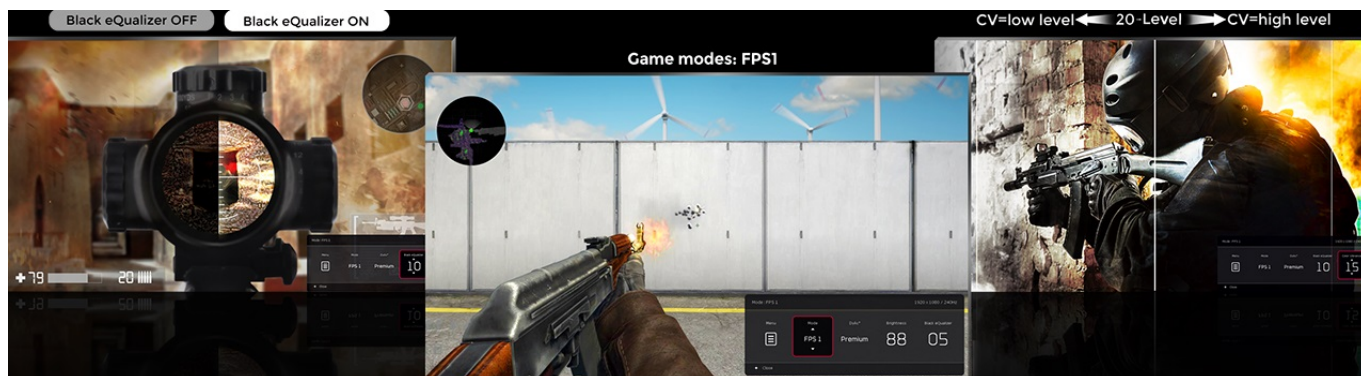

Popis

ZOWIE by BenQ XL2540K - nemilosrdně se prosadí na herní scéně

Herní monitor **ZOWIE by BenQ XL2540K** vás během okamžiku dostane do světa pokročilého gamingu a multimédií. Zprostředkuje vám ostrý obraz ve **Full HD** kvalitě a s mimořádnou plynulostí díky **240Hz obnovovací frekvenci** a **1ms době odezvy**. To oceníte především při hraní akčních her, stříleček nebo dynamických filmových sekvencích.

Menší základna poskytuje více prostoru na stole, přesto poskytuje monitoru vysokou stabilitu a hráčům více možností pro umístění periferií. Každý hráč má vlastní požadavky na komfort. I proto monitor **ZOWIE by BenQ XL2540K** umožňuje flexibilní nastavení výšky a úhlu. Vlastní nastavení parametrů a **videoprofilů** můžete snadno uložit a sdílet se spoluhráči nebo svými fanoušky skrze jednoduché uživatelské rozhraní.

Součástí balení DisplayPort kabel.

ZÁKLADNÍ SPECIFIKACE

Typ panelu: TN

Úhlopříčka: 24,5"

Poměr stran: 16 : 9

Rozlišení: 1920 × 1080 px

Kontrastní poměr: 1000 : 1

Doba odezvy: 1 ms

Rozhraní: 3× HDMI, 1× DisplayPort, 1× sluchátkový výstup

Barva: černá