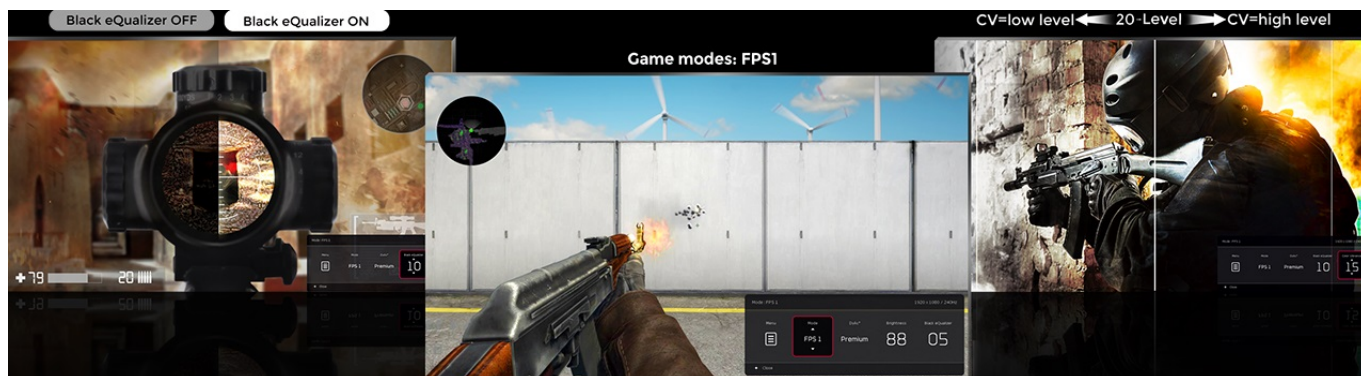

Popis

ZOWIE by BenQ XL2540K - nemilosrdně se prosadí na herní scéně

Herní monitor ZOWIE by BenQ XL2540K vás během okamžiku dostane do světa pokročilého gamingu a multimédií. Zprostředkuje vám ostrý obraz ve **Full HD** kvalitě a s mimořádnou plynulostí díky **240Hz obnovovací frekvenci** a **1ms době odezvy**. To oceníte především při hraní akčních her, stříleček nebo dynamických filmových sekvencích.

Menší základna poskytuje více prostoru na stole, přesto poskytuje monitoru vysokou stabilitu a hráčům více možností pro umístění periferií. Každý hráč má vlastní požadavky na komfort. I proto monitor ZOWIE by BenQ XL2540K umožňuje flexibilní nastavení výšky a úhlu. Vlastní nastavení parametrů a **videoprofilů** můžete snadno uložit a sdílet se spoluhráči nebo svými fanoušky skrze jednoduché uživatelské rozhraní.

Součástí balení DisplayPort kabel.

ZÁKLADNÍ SPECIFIKACE

Typ panelu: TN

Úhlopříčka: 24,5"

Poměr stran: 16 : 9

Rozlišení: 1920 × 1080 px

Kontrastní poměr: 1000 : 1

Doba odezvy: 1 ms

Rozhraní: 3× HDMI, 1× DisplayPort, 1× sluchátkový výstup

Barva: černá