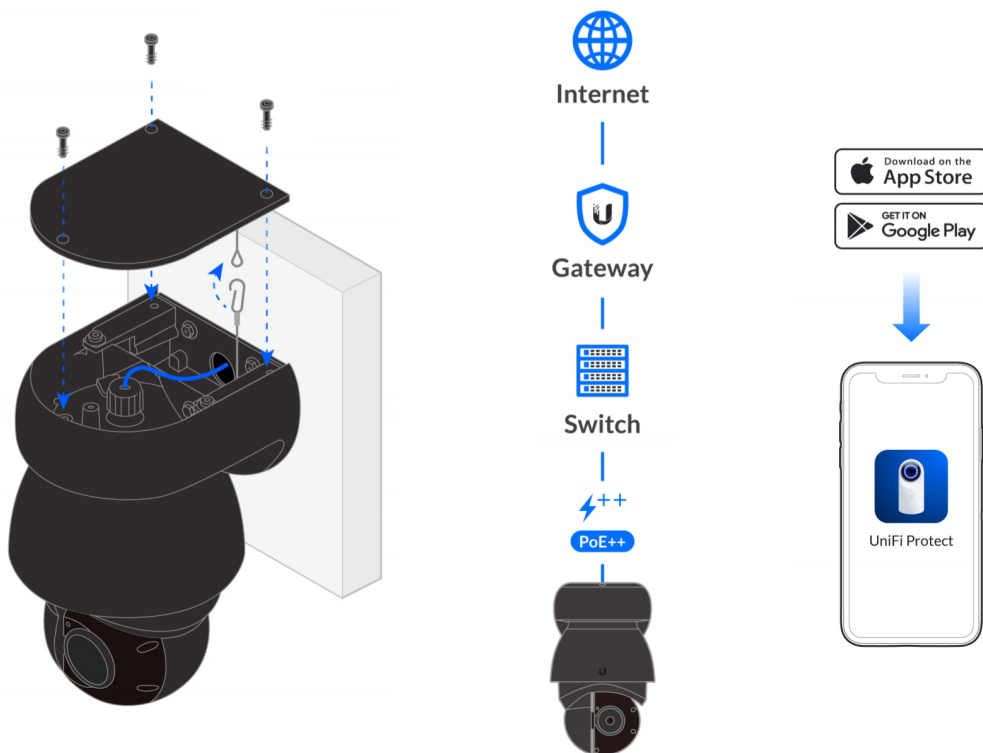

Kamera je součástí produktové řady **UniFi Protect**, kde je největší předností centralizovaná správa všech zařízení v jediném softwaru. Software UniFi Protect je předinstalovaný na serveru **UniFi Protect NVR** (IPZUBT1003) pro Full HD záznam až 50 kamer, **UniFi Cloud Key Gen2 Plus** (NAOUBT1019) pro záznam až 15 kamer nebo **UniFi Dream Machine PRO** (NAAUBT1121) pro záznam až 32 kamer. Výhoda serverů je, že spolupracují s aplikacemi pro mobilní zařízení, díky tomu můžete mít váš kamerový systém neustále pod dohledem.*