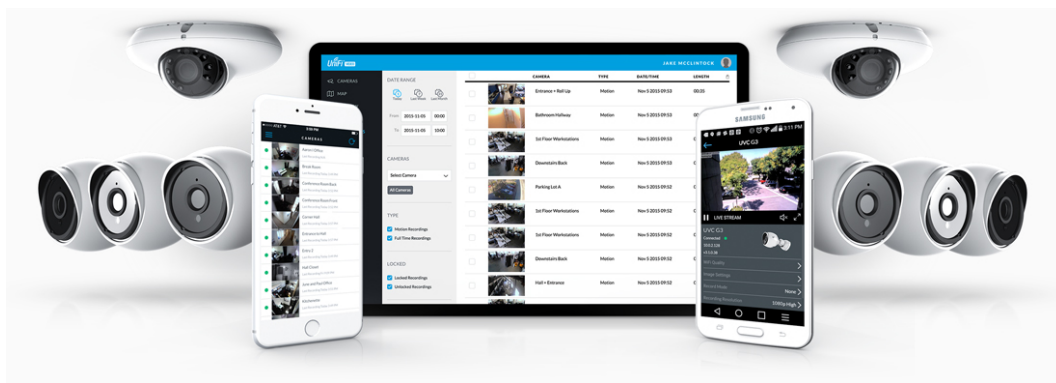

### Ubiquiti UniFi Protect G4 PTZ

Kamera **UniFi Protect G4 PTZ** poskytuje čistý a ostrý obraz ve **4K rozlišení (3840 x 2160) při 24 fps** s možností nočního vidění (do 100 m). Ideální pro zabezpečení průmyslových objektů, parkovišť, nákupních center, letišť, nádraží nebo jiných dopravních uzlů.

Kamera je součástí produktové řady **UniFi Protect**, kde je největší předností centralizovaná správa všech zařízení v jediném softwaru. Software UniFi Protect je předinstalovaný na serveru **UniFi Protect NVR** (IPZUBT1003) pro Full HD záznam až 50 kamer, **UniFi Cloud Key Gen2 Plus** (NAOUBT1019) pro záznam až 15 kamer nebo **UniFi Dream Machine PRO** (NAAUBT1121) pro záznam až 32 kamer. Výhoda serverů je, že spolupracují s aplikacemi pro mobilní zařízení, díky tomu můžete mít váš kamerový systém neustále pod dohledem.\*