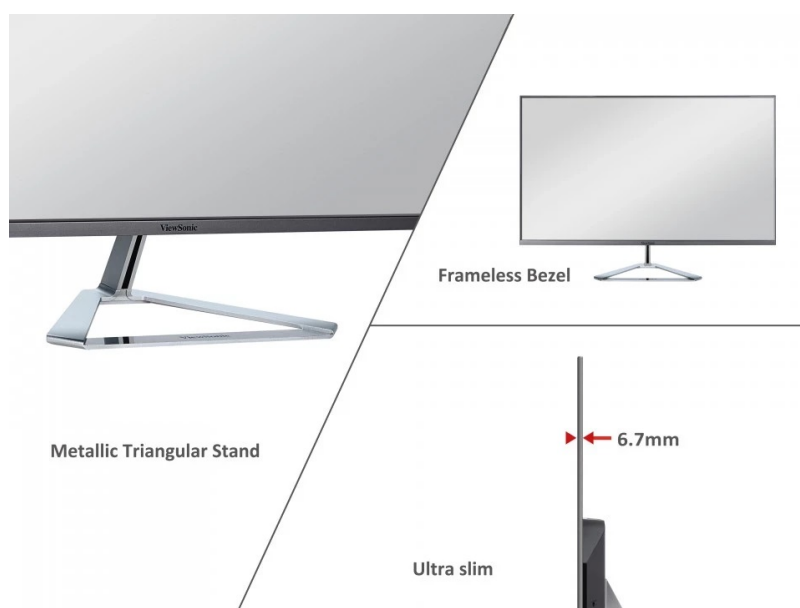

### ViewSonic VX3276-MHD-3 - působivý obraz z každého úhlu

**LED monitor ViewSonic VX3276-MHD-3** ve stylovém designu a tenkém provedení, který vám zprostředkuje obraz na ploše **31.5"** a doplní vaše pracovní nebo multimediální PC centrum. **Technologie SuperClear IPS** podporuje pestré barvy a široké pozorovací úhly pro komfortní sledování obsahu ze stran.

### **ViewSonic VX3276-MHD-3**

LED monitor s úhlopříčkou **31,5"** a Full HD rozlišením 1920 x 1080 obrazových bodů. Disponuje jasem **250 cd/m<sup>2</sup>** a dobou odezvy **4 ms**. Kontrastní poměr činí **1200:1**. Použitím technologie **IPS** je dosaženo širokých pozorovacích úhlů **178° horizontálně i vertikálně**. O zvuk se starají **stereo reproduktory** s celkovým výkonem **4 W**. Monitor je vybaven **VESA** uchycením.

### **ZÁKLADNÍ SPECIFIKACE**

**Typ panelu:** IPS

**Úhlopříčka:** 31,5"

**Poměr stran:** 16:9

**Rozlišení:** 1920 x 1080

**Kontrastní poměr:** 1200:1

**Doba odezvy:** 4 ms

**Rozhraní:** 1x HDMI, 1x VGA, 1x DisplayPort, 1x audio vstup, 1x sluchátkový výstup