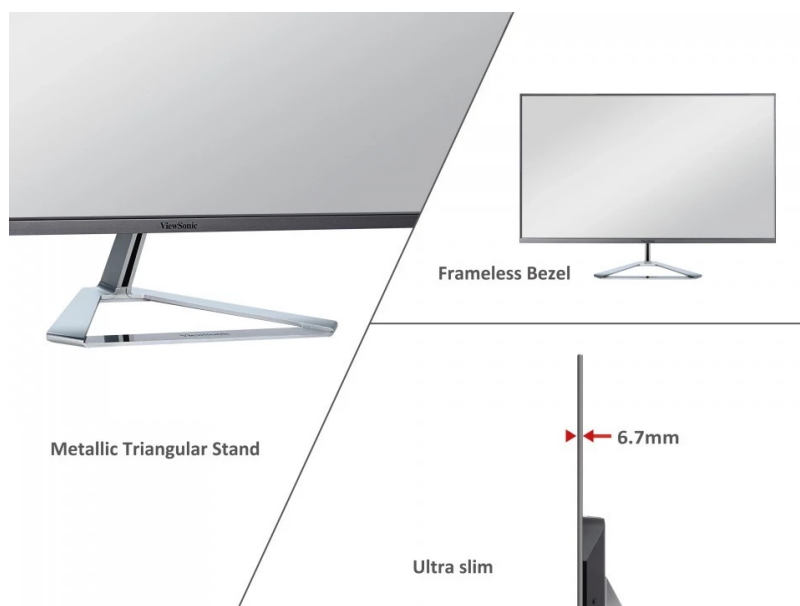

Popis

ViewSonic VX3276-MHD-3 - působivý obraz z každého úhlu

LED monitor ViewSonic VX3276-MHD-3 ve stylovém designu a tenkém provedení, který vám zprostředkuje obraz na ploše **31.5"** a doplní vaše pracovní nebo multimediální PC centrum. **Technologie SuperClear IPS** podporuje pestré barvy a široké pozorovací úhly pro komfortní sledování obsahu ze stran.

ViewSonic VX3276-MHD-3

LED monitor s úhlopříčkou **31,5"** a Full HD rozlišením 1920 x 1080 obrazových bodů. Disponuje jasem **250 cd/m²** a dobou odezvy **4 ms**. Kontrastní poměr činí **1200:1**. Použitím technologie **IPS** je dosaženo širokých pozorovacích úhlů **178° horizontálně i vertikálně**. O zvuk se starají **stereo reproduktory** s celkovým výkonem **4 W**. Monitor je vybaven **VESA** uchycením.

Součástí balení je HDMI kabel.

ZÁKLADNÍ SPECIFIKACE

Typ panelu: IPS

Úhlopříčka: 31,5"

Poměr stran: 16:9

Rozlišení: 1920 x 1080

Kontrastní poměr: 1200:1

Doba odezvy: 4 ms

Rozhraní: 1x HDMI, 1x VGA, 1x DisplayPort, 1x audio vstup, 1x sluchátkový výstup

Barva: stříbrná - černá