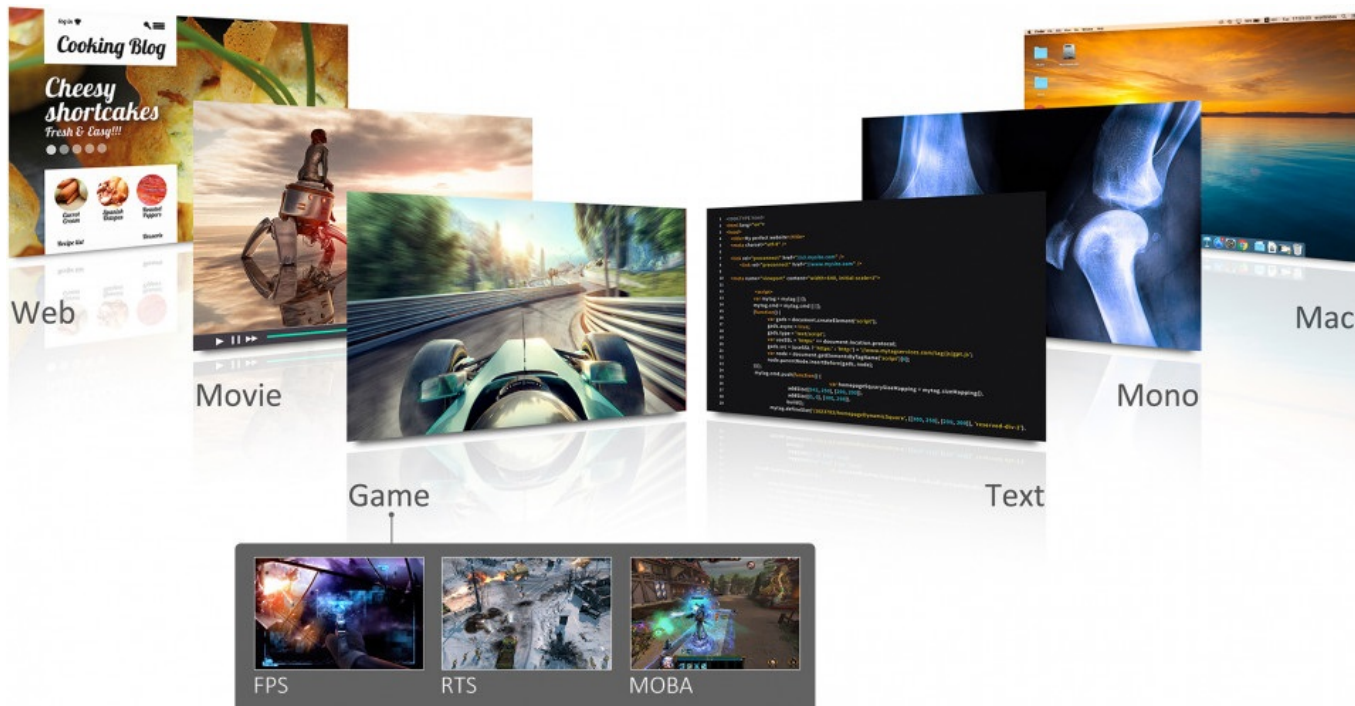

Záruka:

24 měs.

Stav:

Nové zboží

Popis

Od práce po zábavu ve QHD kvalitě - monitor ViewSonic VX3276-2K-MHD-2

Velká **32palcová plocha**, QHD rozlišení, SuperClear IPS displej a spousta dalšího je ukryto do prémiového designu **monitoru ViewSonic VX3276-2K-MHD-2**. Elegantní provedení s tenkými rámečky a štíhlým profilem se dokonale sladí s kancelářským stolem i moderní domácností.

Na displeji s **vysokým QHD rozlišením** si dopřejete detailní obraz s bohatými barvami z každého úhlu, ze všech stran díky **SuperClear IPS technologii**. Flexibilní konektivita v podobě **DisplayPortu**, **mini DisplayPortu** a **dvojice HDMI** podpoří vaši všestrannou pracovní činnost a nasazení. Integrované **reproduktory** poskytují plnohodnotné ozvučení a optimálně doplní sledování filmů, videí a umožní poslech hudby.

Optimalizované nastavení obrazu pro každou činnost máte pod palcem díky jedinečnému režimu ViewSonic s označením **ViewMode**. Filmy, webové stránky, práce s textem a další – ať už děláte cokoli, můžete se spolehnout na ideální parametry obrazu.

ViewSonic VX3276-2K-MHD-2

LED monitor s úhlopříčkou **32"** nabízí rozlišení **2560 × 1440** obrazových bodů s poměrem stran **16 : 9**. Nabízí jas **250 cd/m²**, kontrastní poměr **1 200 : 1** a dobu odezvy **4 ms**. Použitím technologie **IPS** je dosaženo širokých pozorovacích úhlů **178° horizontálně i vertikálně**. Monitor disponuje speciálním režimem **Blue Light Filter**, který šetří vaše oči tím, že redukuje vyzařování modrého světla. Potěší také **stereo reproduktory** s celkovým výkonem 4 W.