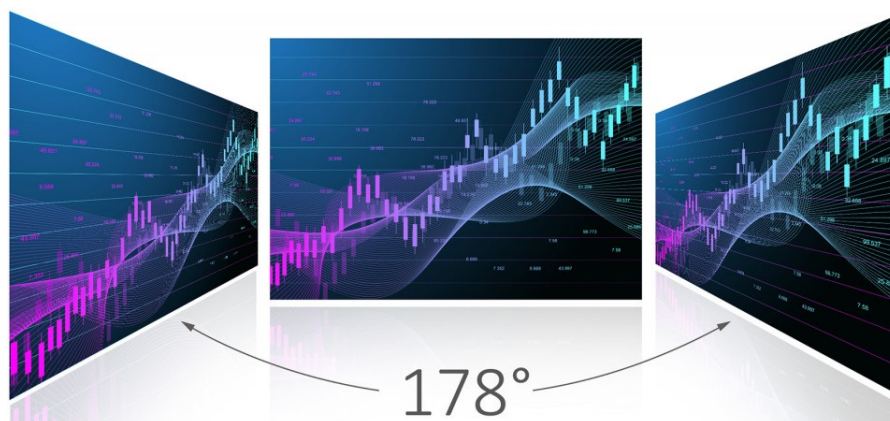

Záruka:

24 měs.

Stav:

Nové zboží

Popis

Od práce po zábavu ve QHD kvalitě - monitor ViewSonic VX3276-2K-MHD-2

Velká **32palcová plocha**, QHD rozlišení, SuperClear IPS displej a spousta dalšího je ukryto do prémiového designu **monitoru ViewSonic VX3276-2K-MHD-2**. Elegantní provedení s tenkými rámečky a štíhlým profilem se dokonale sladí s kancelářským stolem i moderní domácností.

Na displeji s **vysokým QHD rozlišením** si dopřejete detailní obraz s bohatými barvami z každého úhlu, ze všech stran díky **SuperClear IPS technologii**. Flexibilní konektivita v podobě **DisplayPortu**, **mini DisplayPortu** a **dvojice HDMI** podpoří vaši všestrannou pracovní činnost a nasazení. Integrované **reproduktory** poskytují plnohodnotné ozvučení a optimálně doplní sledování filmů, videí a umožní poslech hudby.

Optimalizované nastavení obrazu pro každou činnost máte pod palcem díky jedinečnému režimu ViewSonic s označením **ViewMode**. Filmy, webové stránky, práce s textem a další – ať už děláte cokoli, můžete se spolehnout na ideální parametry obrazu.

ViewSonic VX3276-2K-MHD-2

LED monitor s úhlopříčkou **32"** nabízí rozlišení **2560 × 1440** obrazových bodů s poměrem stran **16 : 9**. Nabízí jas **250 cd/m²**, kontrastní poměr **1 200 : 1** a dobu odezvy **4 ms**. Použitím technologie **IPS** je dosaženo širokých pozorovacích úhlů **178° horizontálně i vertikálně**. Monitor disponuje speciálním režimem **Blue Light Filter**, který šetří vaše oči tím, že redukuje vyzařování modrého světla. Potěší také **stereo reproduktory** s celkovým výkonem 4 W.