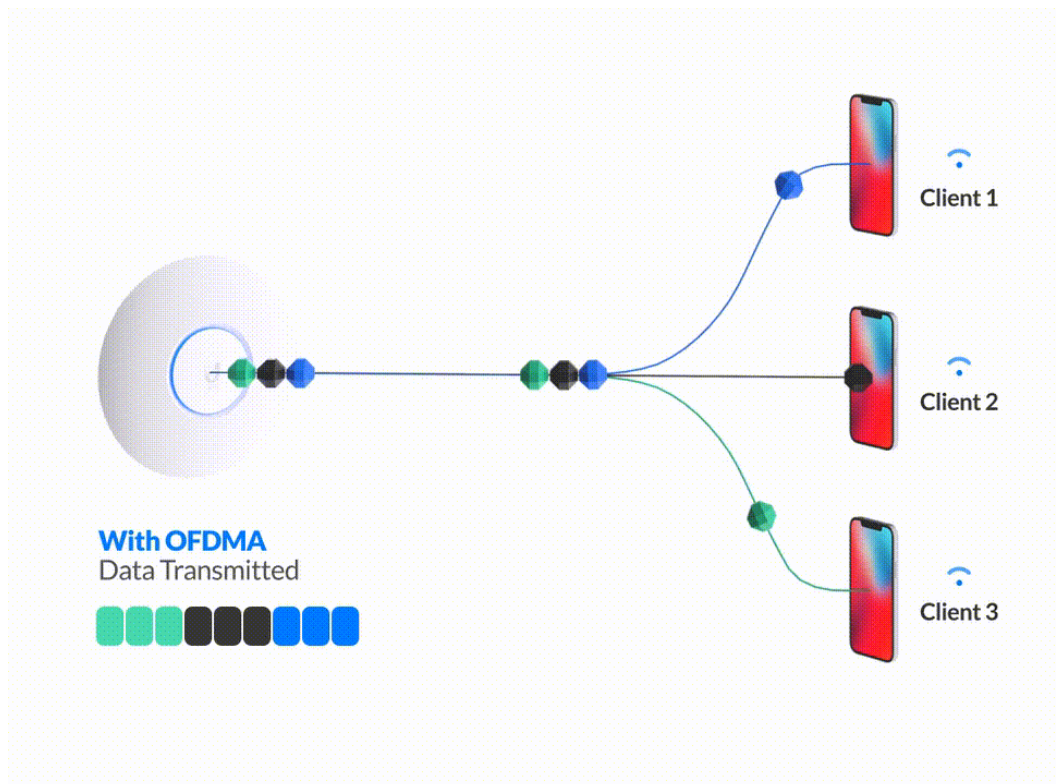

## Popis

### Ubiquiti UniFi 6 Long Range

Jednotka UniFi 6 Long Range (U6-LR) je Wi-Fi AP s podporou frekvenčních pásem **2,4 i 5 GHz** a přenosovou rychlostí až **3,0 Gbps**. Výhodou jsou malé rozměry, je tak ideální pro firemní nebo domácí použití.

**UniFi 6 Long Range** je designově povedené vnitřní hotspotové řešení využívající standard **802.11ax (Wi-Fi 6)** a je vybaveno anténním systémem **MU-MIMO 4x4** a podporou **OFDMA**. UniFi 6 Long Range vyniká větším ziskem antén **4 dBi (2,4GHz)** a **5,5 dBi (5GHz)**, díky tomu zkvalitňuje oboustrannou komunikaci mezi vzdálenými klienty a AP. Přístupový bod podporuje aktivní **PoE napájení 802.3at** nebo **pasivní PoE (48 V)**.

### Vyšší download/upload s OFDMA

Díky OFDMA technologii přístupové body Wi-Fi 6 nejenže přenesou větší množství paketů, ale takticky analyzují a přenášejí data do více zařízení současně, čímž výrazně zlepšují rychlost na downloadu i uploadu.