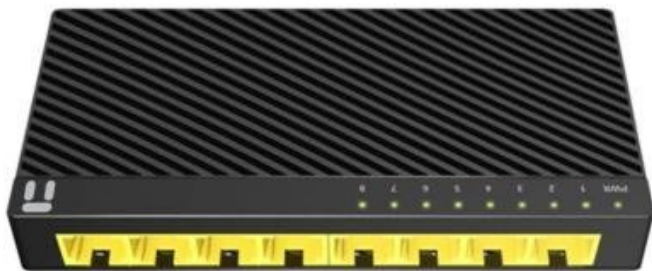

Jan Skopový (hw.ddfu.org)

hello@ddfu.org

+420 731 533677

05.04.25 5:59:37

NETIS ST3108GC

Cena celkem:

569 Kč

(bez DPH: 470 Kč)

Kód zboží:

NAPNTS1019

Part No.:

ST3108GC

Záruka:

26 měs.

Stav:

Nové zboží

Popis

Netis ST3108GC

Kompaktní **gigabitový 8portový switch**, který plně vyhovuje požadavkům domácnosti či malé kanceláře. Všechny porty podporují **funkce Auto MDI/MDIX** a zamezují potřebě užívání křížených kabelů nebo uplink portů. Další z důležitých prvků jsou **Plug-and-Play** a **Green Energy**. S podporou technologie úspory energie (**Green Ethernet**) dokáže switch **snížit spotřebu energie**. Napájecí adaptér je součástí balení.

- Podpora řízení toku dat (802.3x Flow Control) pro Full duplex
- Podpora 9 kB JumboFrame
- Green Ethernet
- Bez managementu (Plug and Play)

ZÁKLADNÍ SPECIFIKACE

Počet portů: 8× GbE RJ-45

Kapacita switche: 16 Gbps

Rychlost směrování: 11,9 Mpps

PoE: ne

Rozměry: 88 × 63 × 21 mm