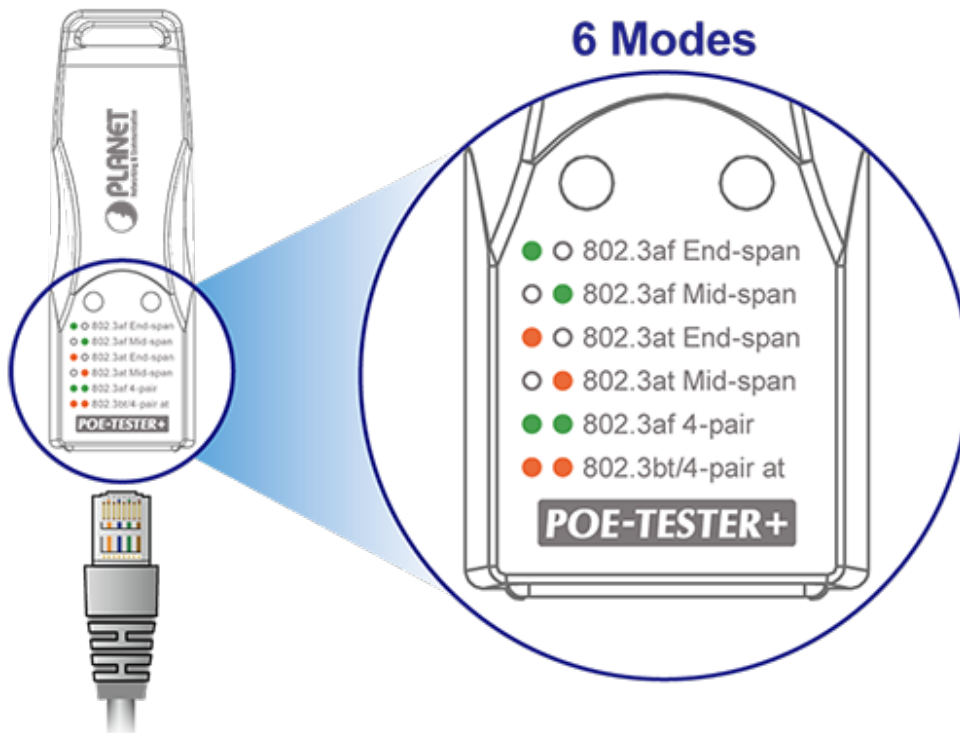

Popis

PLANET POE-TESTER+

Kompaktní a jednoduchý **tester přítomnosti a typu PoE** napájení (802.3at/af/bt).

- Rychlý test přítomnosti PoE napájení
- Rozpoznání typu napájení (End-span, Mid-span, 4pár [End-span + Mid-span])
- Vyhovuje standardu IEEE 802.3bt/at/af
- LED indikace
- Kompaktní velikost
- Plug and Play

Compact Design Specifically Tailored for System Integrators & Installers

802.3bt
End-span | Mid-span
802.3at

802.3af
End-span | Mid-span
802.3af

Compact
Size

Plug & Play

Handy

- ○ 802.3af End-span
- ● 802.3af Mid-span
- ● 802.3at End-span
- ● 802.3at Mid-span
- ● 802.3af 4-pair
- ● 802.3bt/4-pair at

POE-TESTER+

ZÁKLADNÍ SPECIFIKACE

Rozhraní: 1 x RJ-45

Napájení: PoE 802.3af/at/bt

Rozměry: 70,1 x 23 x 22 mm

Provozní teplota: 0 až +50 °C

Hmotnost: 24 g

Identify Your Power over Ethernet Mode

End-span
PoE Switch

Mid-span
PoE Injector

End-span+Mid-span
802.3bt PoE++

LED Indicator

PoE Power Source Equipment

POE-TESTER+

| PoE PSE Modes | UTP Power Pin Assignment | PSE Devices |
|--------------------|--------------------------|---|
| Mode A End-span | Pins 1, 2, 3 and 6 | PoE Switch PoE Media Converter PoE Extender |
| Mode B Mid-span | Pins 4, 5, 7 and 8 | PoE Single-port Injector PoE Multi-port Injector Hub |
| 4-pair PSE | All pins | 802.3bt/PoH PoE Switch 802.3bt/PoH Media Converter 802.3bt/PoH PoE Extender 802.3bt/PoH PoE Injector 802.3bt/PoH PoE Injector Hub |