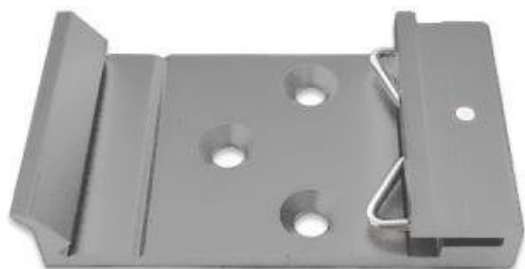

Jan Skopový (hw.ddfu.org)

hello@ddf.org

+420 731 533677

09.04.25 23:30:26

PLANET RKE-DIN-C

Cena celkem:

132 Kč
(bez DPH: 109 Kč)

Kód zboží:

NETPLA2342

Part No.:

RKE-DIN-C

Záruka:

26 měs.

Stav:

Nové zboží

Popis

PLANET RKE-DIN-C

Držák na DIN lištu pro Planet routery, switche atd. Šroubky jsou součástí balení (3 ks).

ZÁKLADNÍ SPECIFIKACE

Materiál: kov

Rozměry: 48,8 x 28 x 9 mm