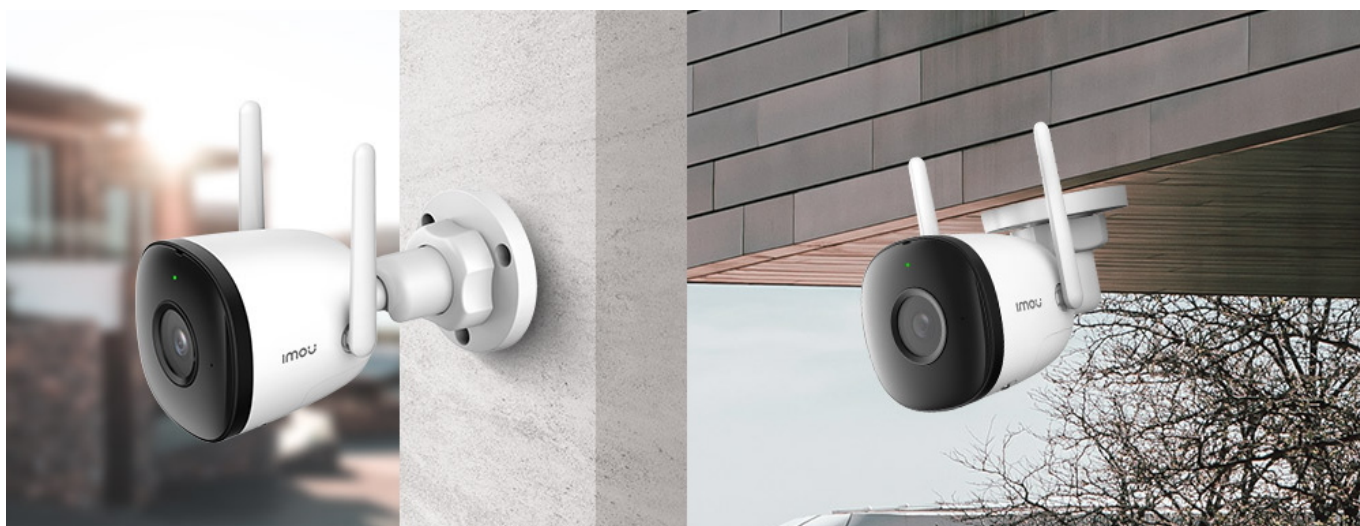

Kód zboží:

KIPMOU1035

Part No.:

IPC-F22P

Záruka:

36 měs.

Stav:

Nové zboží

Popis

Imou Bullet 2C

IP kamera Imou Bullet 2C přináší živý monitoring v křišťálově čisté **Full HD** kvalitě. Komprese **H.265** snižuje nároky na přenos dat a úložiště až o 50 %. Zorný **úhel 102°** poskytuje výhled na větší část prostranství a efektivně redukuje slepá místa. Pro nahrávání zřetelného videa i v naprosté tmě disponuje kamera **nočním režimem s IR přisvícením** do vzdálenosti až 30 m. Kamera disponuje detekcí pohybu a rozpoznáním osoby. O narušení prostoru se ihned dozvíte skrze **notifikaci**, kterou kamera zašle do vašeho mobilního telefonu prostřednictvím **aplikace Imou Life**. Ta mimo jiné umožňuje pohodlnou vzdálenou správu, ovládní kamery, živý náhled či přehrávání záznamu. Díky voděodolnému krytu dle **IP67** nabízí kamera jak vnitřní, tak i venkovní možnost použití.

ZÁKLADNÍ SPECIFIKACE

Vlastnosti:

- Mobilní aplikace v češtině
- Detekce pohybu a rozpoznání osoby
- Alarmové notifikace
- Noční režim
- Podpora ONVIF
- Kodeky H.265/ H.264
- Slot pro micro SD kartu
- Zabudovaný mikrofon