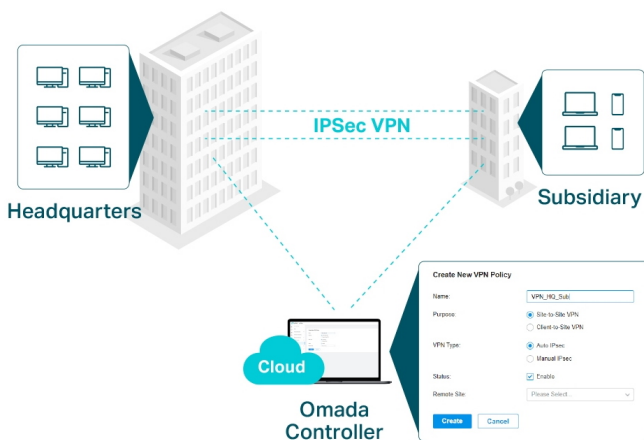

### TP-Link TL-ER7206

Robustně navržený **gigabitový multi-WAN VPN směrovač** s integrací do cloudového systému do **Omada SDN** s centralizovanou správou a inteligentním monitoringem. **Nabízí vysoce zabezpečenou VPN**, pokročilé zásady brány **firewall, ochrana DoS, filtrování IP/MAC/URL** a další.

Profesionální, bezpečná a spolehlivá brána s možností centralizované správy. Jako brána, která se bezproblémově integruje do platformy Omada Software Defined Networking (SDN), umožňuje TL-ER7206 vzdálenou a centralizovanou správu kdekoli a kdykoli. K maximalizaci pohodlí je k dispozici také samostatná správa prostřednictvím webového uživatelského rozhraní nebo aplikace.

- **Integrované do systému Omada SDN:** Zero-Touch Provisioning (ZTP) (vyžaduje Omada Cloud-Based Controller), centralizovaná správa cloudu a inteligentní monitorování
- **Centralizovaná správa:** cloudový přístup a aplikace Omada pro mimořádné pohodlí a snadnou správu
- **Gigabitové porty:** 1 x gigabitový port SFP a 5 x gigabitový port RJ-45
- **Až 4 porty WAN:** 1 x gigabitový port SFP WAN, 1 x gigabitový port RJ-45 WAN, 2 x gigabitový port WAN/LAN (optimalizace využití šířky pásma)
- **Vysoce zabezpečená VPN:** podporuje až 100 x IPsec LAN-to-LAN, 50 x OpenVPN (vyžaduje Omada Hardware Controller, Software Controller nebo Cloud-Based Controller), 50 x L2TP a 50 x PPTP připojení VPN
- **Bohaté bezpečnostní funkce:** pokročilé zásady brány firewall, ochrana DoS, filtrování IP/MAC/URL atd.

## Highly Secure VPN