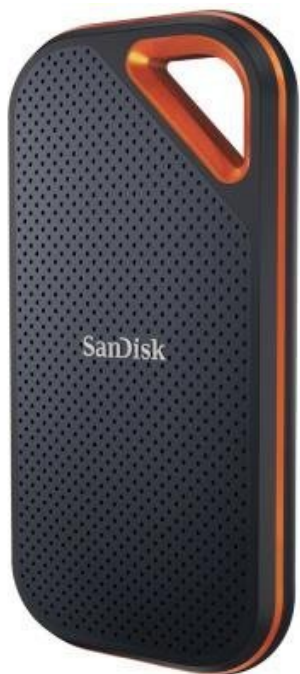

Jan Skopový (hw.ddfu.org)

hello@ddfufu.org

+420 731 533677

12.04.25 11:10:02

SANDISK EXTREME PRO PORTABLE V2 1TB

Cena celkem:

3 638 Kč
(bez DPH: 3 006 Kč)

Kód zboží:

SSDSAN1055

Part No.:

SDSSDE81-1T00-G25

Záruka:

36 měs.

Stav:

Nové zboží

Popis

SanDisk Extreme PRO Portable V2 1 TB

Externí SSD disk s kapacitou **1 TB** a rychlostí přenosu **až 2000 MB/s** je ideálním vysokorychlostním úložištěm pro snímky, videa a zvukové soubory s vysokým rozlišením. Odolná konstrukce s tělem z kovaného hliníku spolehlivě chrání jádro disku a odvádí teplo. Plášť z pevného silikonu navíc zvyšuje nárazuvzdornost a krytí **IP55** se postará o odolnost vůči vodě a prachu. Disk je možné zabezpečit **heslem s 256bitovým AES šifrováním**. Připojení je realizováno skrze rozhraní **USB-C 3.2 Gen2x2**.