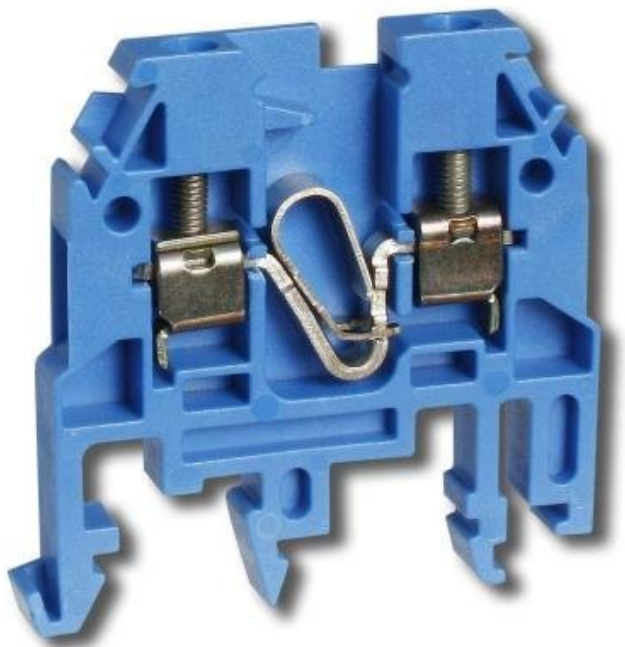

XTEND SOLARMI ŘADOVÁ SVORKA RSA 2,5 A

Cena celkem:

19 Kč
(bez DPH: 16 Kč)

Kód zboží:

ELEGWL0043

Part No.:

A121131

Záruka:

26 měs.

Stav:

Nové zboží

Popis

Xtend Solarmi řadová svorka RSA 2,5 A

Řadové **svorky RSA jsou určeny do všech segmentů elektrotechnického průmyslu** pro spojování elektrických obvodů malého a nízkého napětí měděnými, eventuálně hliníkovými vodiči. Svorky je možné označit průběžnými páskami, označovacím profilem nebo krytkami s výstražnými symboly.

Pro účely obecného propojení, rozvodu polarity či výkonové energie jsou v nabídce různé druhy propojek. Pro jednoduchou kontrolu napětí až po různé kontroly (např. kontinuity, dielektrické atd.) jsou v nabídce měřící zdířky. Svorky je možné aplikovat dle **ČSN 33 2000-5-51 ed. 3 v prostředí s vnějšími vlivy AB 7, AF 2**.

Řadové svorky RSA 2,5 A až RSA 35 A jsou ověřeny klimatickou zkouškou do teploty prostředí **-40 až +105 °C**. Svorky mají obecně krytí **IP 20** (RSA 35 A a RSA 70 A mají IP 10).

- Připojitelný průřez jemného lankového vodiče bez lisovací koncovky - 0,2 až 2,5 mm²
- Připojitelný průřez jednodrátového vodiče - 0,2 až 2,5 mm²
- Připojitelný průřez vícedrátového vodiče - 0,5 až 2,5 mm²
- Způsob montáže - DIN lišta 35 mm (TH 15, TH 35, G 32)
- Třída hořlavosti izolačního materiálu dle UL 94: V0 (samozhášivý plast - bez halogenů)
- Normy: EN 60947-1 a 60947-7-1

U všech typů je pro spolehlivé upnutí tuhých či ohebných měděných, eventuálně hliníkových vodičů použito tepelně zušlechtného ocelového třmenu s galvanickou povrchovou úpravou (při použití hliníkových vodičů ve svorkách se postupuje dle technické informace TNI 37 0606). Ohebné vodiče není nutné zakončovat dutinkou.

ZÁKLADNÍ SPECIFIKACE

Jmenovitý průřez: 2,5 mm²

Jmenovitý proud: 24 A (22 A v případě aplikovaného propojovacího hřebenu)