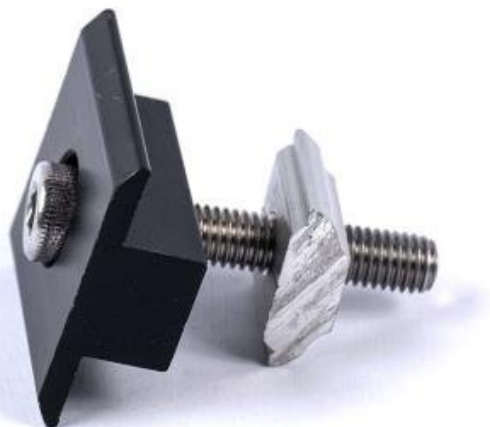

Jan Skopový (hw.ddfu.org)

hello@ddf.org

+420 731 533677

05.04.25 3:25:03

XTEND SOLARMI SCSD-40B

Cena celkem:

32 Kč
(bez DPH: 26 Kč)

Kód zboží:

SOPGWL0173

Part No.:

SCSD-40B

Záruka:

26 měs.

Stav:

Nové zboží

Popis

Xtend Solarmi SCSD-40B

Držák (středový) slouží pro uchycení solárních panelů z obou stran na hliníkovou lištu řady **SC**. Upevňuje se pomocí imbusového klíče **M8**.

ZÁKLADNÍ SPECIFIKACE

Kompatibilita: lišta SC, solar. panel 35/40 mm

Materiál: hliníková slitina

Barva: černá

Více informací o tom, jak připravit konstrukci pro uchycení solárních panelů na střechu naleznete na následujícím odkazu.

[Sestava držáků pro pole solárních panelů na střechu.](#)

Instalace je velmi snadná kdekoliv na liště: