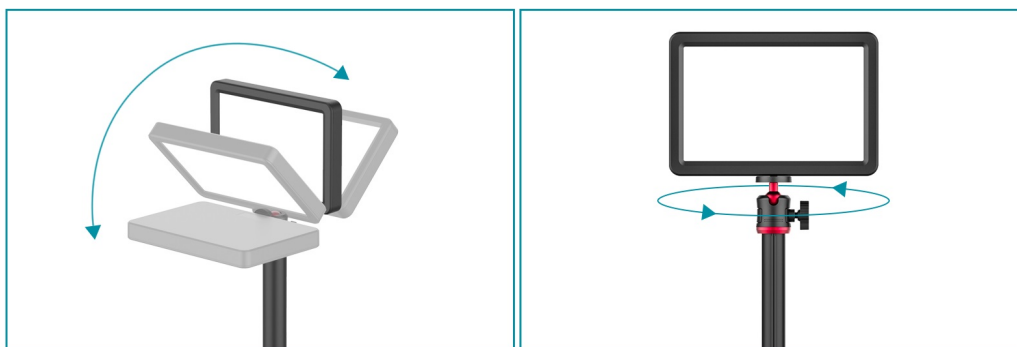

### Rollei Lumis Key Light - výkonné foto světlo na váš stůl

**LED světlo Rollei Lumis Key Light** kompaktních rozměrů pro rozmanité foto práce v ateliéru, ale uplatní se také pro komfortní osvětlení při **streamování** nebo on-line **videokonferenci**. Konstrukce podporuje **teleskopickou funkci** a umožňuje nastavit výšku monopodu mezi 28.5 cm až 78 cm. Díky uspořádání LED světel nedochází k nechtěnému oslňování.

Pro své potřeby osvětlení při **streamu, vlogování, tvorby obsahu, komunikaci** apod. máte k dispozici **různé teploty barev**, u kterých lze nastavit jednu z **8 úrovní jasu**. Vše zvládnete rychle a jednoduše pomocí **ovladače na kabelu**. Základna monopodu zajišťuje potřebnou stabilitu, ale současně je také dostatečně malá, takže světlo **Rollei Lumis Key Light** si snadno najde místo ve vašem pracovním nebo tvůrčím prostoru.