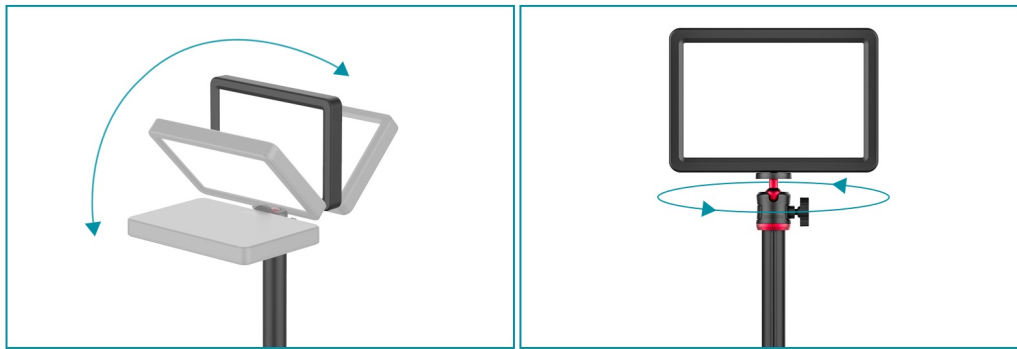

Rollei Lumis Key Light - výkonné foto světlo na váš stůl

LED světlo Rollei Lumis Key Light kompaktních rozměrů pro rozmanité foto práce v ateliéru, ale uplatní se také pro komfortní osvětlení při **streamování** nebo on-line **videokonferenci**. Konstrukce podporuje **teleskopickou funkci** a umožňuje nastavit výšku monopodu mezi 28.5 cm až 78 cm. Díky uspořádání LED světel nedochází k nechtěnému oslňování.

Pro své potřeby osvětlení při **streamu, vlogování, tvorby obsahu, komunikaci** apod. máte k dispozici **různé teploty barev**, u kterých lze nastavit jednu z **8 úrovní jasu**. Vše zvládnete rychle a jednoduše pomocí **ovladače na kabelu**. Základna monopodu zajišťuje potřebnou stabilitu, ale současně je také dostatečně malá, takže světlo **Rollei Lumis Key Light** si snadno najde místo ve vašem pracovním nebo tvůrčím prostoru.

Rollei Lumis Key Light

Kompaktní LED světlo se **108 LED** diodami a nastavitelnou barevnou teplotou ve třech úrovních **3200, 4500 a 5500 K**. Ideální například při natáčení vlogů, streamování či videokonferencích. Disponuje **8 stupni intenzity osvětlení**, které je společně s barevnou teplotou možné nastavit na **ovladači** umístěném na kabelu. Světlo je vybaveno 1/4" závitěm pro připevnění na stativ. Součástí balení je teleskopický monopod s **otočným kloubem** a možností **nastavení výšky** v rozsahu **28,5 až 78 cm**. Napájení je realizováno prostřednictvím **USB** konektoru.

Rozměry: 175 x 120 x 19 mm

Hmotnost: 230 g

Barva: černá

LED světlo Rollei Lumis Key Light získalo od časopisu FotoVideo ocenění „**TIP**“.

Odkaz na online recenzi [zde](#).

Recenze časopisu FotoVideo - [Ideální světlo pro práci v ateliéru, streamování apod.](#)
