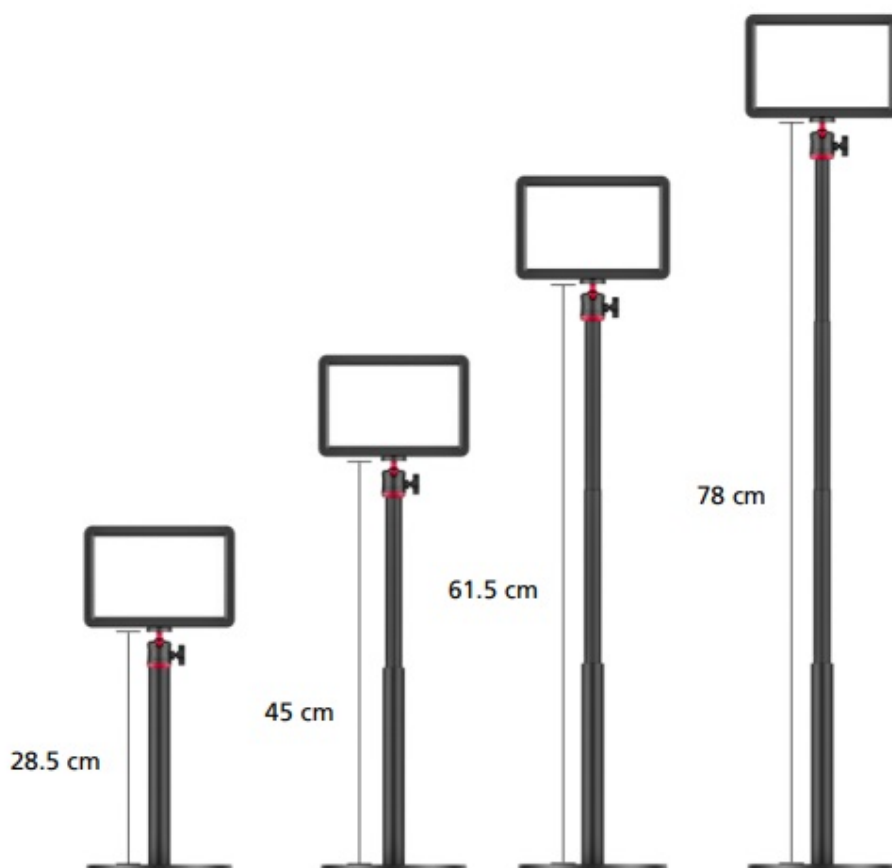

Rollei Lumis Key Light - výkonné foto světlo na váš stůl

LED světlo Rollei Lumis Key Light kompaktních rozměrů pro rozmanité foto práce v ateliéru, ale uplatní se také pro komfortní osvětlení při **streamování** nebo on-line **videokonferenci**. Konstrukce podporuje **teleskopickou funkci** a umožňuje nastavit výšku monopodu mezi 28.5 cm až 78 cm. Díky uspořádání LED světel nedochází k nechtěnému oslňování.

Rollei Lumis Key Light

Kompaktní LED světlo se **108 LED** diodami a nastavitelnou barevnou teplotou ve třech úrovních **3200, 4500 a 5500 K**. Ideální například při natáčení vlogů, streamování či videokonferencích. Disponuje **8 stupni intenzity osvětlení**, které je společně s barevnou teplotou možné nastavit na **ovladači** umístěném na kabelu. Světlo je vybaveno 1/4" závitěm pro připevnění na stativ. Součástí balení je teleskopický monopod s **otočným kloubem** a možností **nastavení výšky** v rozsahu **28,5 až 78 cm**. Napájení je realizováno prostřednictvím **USB** konektoru.

ZÁKLADNÍ SPECIFIKACE

Výkon: 10 W

Intenzita osvětlení: 630 Luxů při 0,5 m (5500 K)

Počet LED diod: 108 (54x bílá, 54x teplá bílá)

Barevné podání (CRI): 95+

Barevná teplota: 3200 K, 4500 K, 5500 K

Napájení: USB (DC 5 V/ 2 A)

Rozměry: 175 x 120 x 19 mm

Hmotnost: 230 g

Barva: černá

LED světlo Rollei Lumis Key Light získalo od časopisu FotoVideo ocenění „**TIP**“.

Odkaz na online recenzi [zde](#).

Recenze časopisu FotoVideo - [Ideální světlo pro práci v ateliéru, streamování apod.](#)
