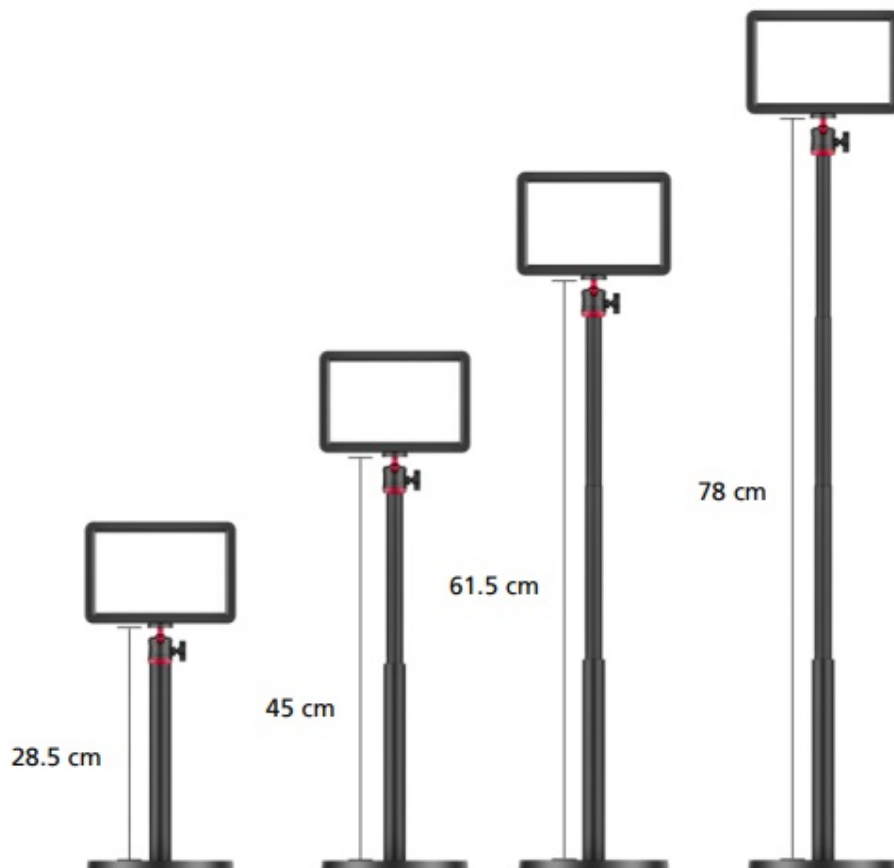

### Rollei Lumis Key Light - výkonné foto světlo na váš stůl

**LED světlo Rollei Lumis Key Light** kompaktních rozměrů pro rozmanité foto práce v ateliéru, ale uplatní se také pro komfortní osvětlení při **streamování** nebo on-line **videokonferenci**. Konstrukce podporuje **teleskopickou funkci** a umožňuje nastavit výšku monopodu mezi 28.5 cm až 78 cm. Díky uspořádání LED světel nedochází k nechtěnému oslňování.

### Rollei Lumis Key Light

Kompaktní LED světlo se **108 LED** diodami a nastavitelnou barevnou teplotou ve třech úrovních **3200, 4500 a 5500 K**. Ideální například při natáčení vlogů, streamování či videokonferencích. Disponuje **8 stupni intenzity osvětlení**, které je společně s barevnou teplotou možné nastavit na **ovladači** umístěném na kabelu. Světlo je vybaveno 1/4" závitem pro připevnění na stativ. Součástí balení je teleskopický monopod s **otočným kloubem** a možností **nastavení výšky** v rozsahu **28,5 až 78 cm**. Napájení je realizováno prostřednictvím **USB** konektoru.

### ZÁKLADNÍ SPECIFIKACE

**Výkon:** 10 W

**Intenzita osvětlení:** 630 Luxů při 0,5 m (5500 K)

**Počet LED diod:** 108 (54× bílá, 54× teplá bílá)

**Barevné podání (CRI):** 95+

**Barevná teplota:** 3200 K, 4500 K, 5500 K

**Napájení:** USB (DC 5 V/ 2 A)

**Rozměry:** 175 × 120 × 19 mm

**Hmotnost:** 230 g

**Barva:** černá