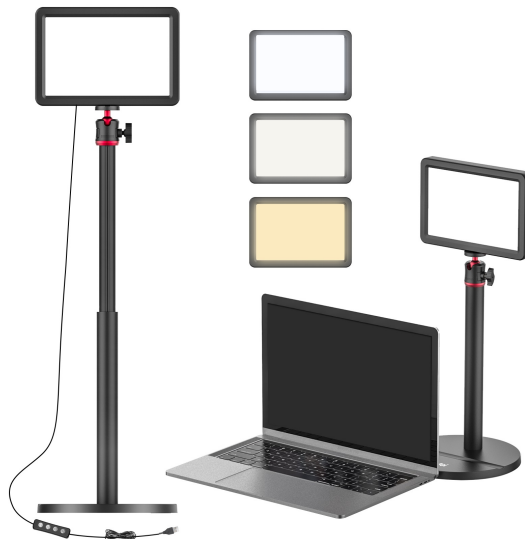

Rollei Lumis Key Light - výkonné foto světlo na váš stůl

LED světlo Rollei Lumis Key Light kompaktních rozměrů pro rozmanité foto práce v ateliéru, ale uplatní se také pro komfortní osvětlení při **streamování** nebo on-line **videokonferenci**. Konstrukce podporuje **teleskopickou funkci** a umožňuje nastavit výšku monopodu mezi 28.5 cm až 78 cm. Díky uspořádání LED světel nedochází k nechtěnému oslňování.

Pro své potřeby osvětlení při **streamu, vlogování, tvorby obsahu, komunikaci** apod. máte k dispozici **různé teploty barev**, u kterých lze nastavit jednu z **8 úrovní jasu**. Vše zvládnete rychle a jednoduše pomocí **ovladače na kabelu**. Základna monopodu zajišťuje potřebnou stabilitu, ale současně je také dostatečně malá, takže světlo **Rollei Lumis Key Light** si snadno najde místo ve vašem pracovním nebo tvůrčím prostoru.

Rollei Lumis Key Light

Kompaktní LED světlo se **108 LED** diodami a nastavitelnou barevnou teplotou ve třech úrovních **3200, 4500 a 5500 K**. Ideální například při natáčení vlogů, streamování či videokonferencích. Disponuje **8 stupni intenzity osvětlení**, které je společně s barevnou teplotou možné nastavit na **ovladači** umístěném na kabelu. Světlo je vybaveno 1/4" závitěm pro připevnění na stativ. Součástí balení je teleskopický monopod s **otočným kloubem** a možností **nastavení výšky** v rozsahu **28,5 až 78 cm**. Napájení je realizováno prostřednictvím **USB** konektoru.

Rozměry: 175 x 120 x 19 mm

Hmotnost: 230 g

Barva: černá

LED světlo Rollei Lumis Key Light získalo od časopisu FotoVideo ocenění „**TIP**“.

Odkaz na online recenzi [zde](#).

Recenze časopisu FotoVideo - [Ideální světlo pro práci v ateliéru, streamování apod.](#)
