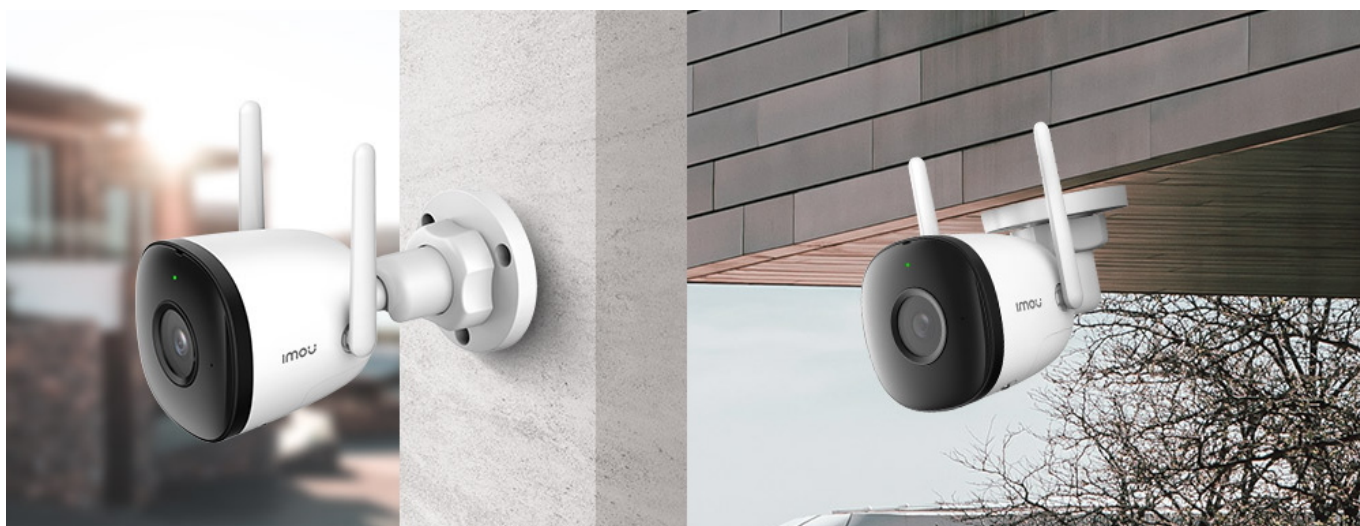

Imou Bullet 2C

IP kamera Imou Bullet 2C přináší živý monitoring v křišťálově čisté **Quad HD** kvalitě. Kompresi **H.265** snižuje nároky na přenos dat a úložiště až o 50 %. Zorný **úhel 106°** poskytuje výhled na větší část prostranství a efektivně redukuje slepá místa. Pro nahrávání zřetelného videa i v naprosté tmě disponuje kamera **nočním režimem s IR přisvícením** do vzdálenosti až 30 m. Kamera disponuje detekcí pohybu a rozpoznáním osoby. O narušení prostoru se ihned dozvíte skrze **notifikaci**, kterou kamera zašle do vašeho mobilního telefonu prostřednictvím **aplikace Imou Life**. Ta mimo jiné umožňuje pohodlnou vzdálenou správu, ovládaní kamery, živý náhled či přehrávání záznamu. Díky voděodolnému krytu dle **IP67** nabízí kamera jak vnitřní, tak i venkovní možnost použití.

ZÁKLADNÍ SPECIFIKACE

Vlastnosti:

- Mobilní aplikace v češtině
- Detekce pohybu a rozpoznání osoby
- Alarmové notifikace
- Noční režim
- Podpora ONVIF
- Kodeky H.265/ H.264
- Slot pro micro SD kartu
- Zabudovaný mikrofon