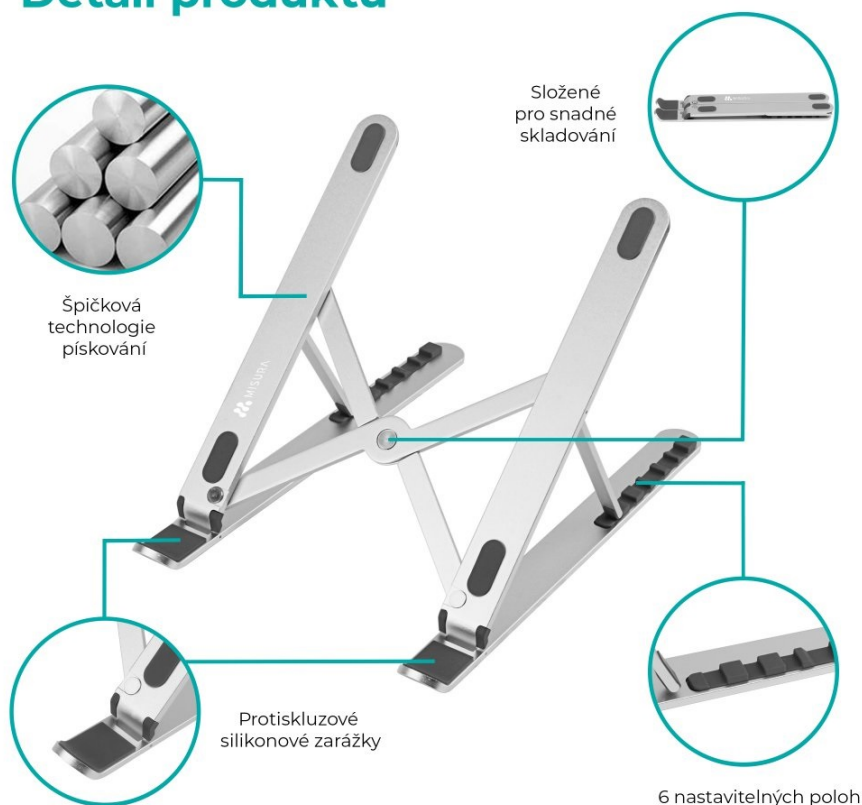

## PŘEDNOSTI PRODUKTU

- Protiskluzový povrch, mimořádně stabilní
- Ergonomický design pro zmírnění únavy krku a ramen
- Kompatibilní se všemi notebooky i tablety
- Vhodný i pro knihy
- Univerzální stojan určený pro všechny typy notebooků či tabletů
- Vyrobený z kvalitního materiálu
- Nastavitelná výška 87-170 mm, 6 nastavitelných poloh

### Univerzální stojan MISURA ME12 portable pro všechny notebooky

Stojan MISURA ME12 portable pojme notebook jakékoliv velikosti a to díky nastavitelné výšce 87-170 mm. S těmito rozměry stojánek uspokojí každého. Stojan pro notebooky MISURA ME12 portable je velmi pevný a stabilní. Nemusíte se obávat náhlého pádu. Je vyroben z kvalitního materiálu, tudíž s vámi vydrží po dlouhou dobu. Stojan MISURA ME12 s pohodlným nastavením zdvihu i náklonu Stojan MISURA ME12 vám umožní rychlou a snadnou regulaci zdvihu a tedy úpravu úhlu náklonu. Díky tomu uleví bolesti zad, ramen krku i zápěstí. Stojan nabízí celkem 6 nastavitelných pozic.

## Detail produktu

Podstavec pro notebooky a tablety umožňuje **nastavení úhlu sklonu a výšky** v šesti stupních, čím pomáhá redukovat napětí zad a udržovat správné držení těla. Křížový design zajišťuje spolu s **protiskluzovým povrchem** mimořádnou stabilitu. Podstavec lze navíc jednoduše složit a využít jej i na cestách, aniž by zabíral zbytečné místo.

### ZÁKLADNÍ SPECIFIKACE

**Výška:** 87 - 170 mm

**Rozměry základny:** 275 x 188 mm

**Materiál:** slitina hliníku

**Barva:** stříbrná